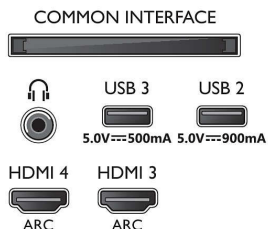

* Потрібна підписка Netflix. Діють умови: <https://www.netflix.com>

* Послуга Rakuten TV доступна окремими мовами і в окремих країнах.

Connections

Side

Bottom

Дата випуску 2023-07-24

Версія: 9.5.2

EAN: 87 18863 02899 5