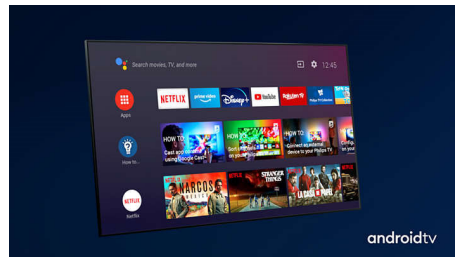

Просто розумний. Android TV

Philips Android TV надає потрібний вміст тоді, коли потрібно. Можна персоналізувати головний екран для відображення улюблених додатків, що дозволяє легко почати потокову передачу улюблених відео й шоу. Також можна продовжити роботу з місця зупинки.