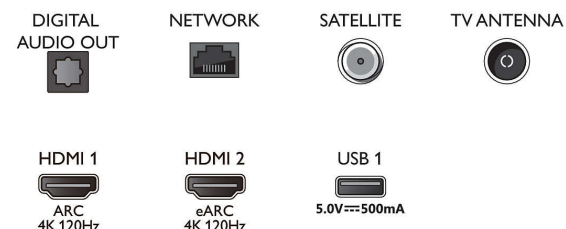

* Потрібна підписка Netflix. Діють умови: <https://www.netflix.com>

* Послуга Rakuten TV доступна окремими мовами і в окремих країнах.

Connections

Side

Bottom

Дата випуску 2023-07-24

Версія: 9.5.2

EAN: 87 18863 02899 5