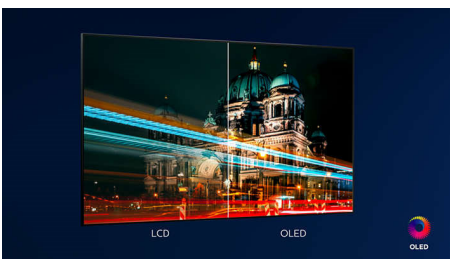

- Levendig HDR-beeld. Philips 4K UHD-TV.
- Beeld en geluid van bioscoopkwaliteit. Dolby Vision en Dolby Atmos
- Geweldig voor games. Ultralage latentie op alle consoles
- Wat u ook kijkt, het beeld is echt realistisch. P5-engine met AI.
- Oogvriendelijke kijkervaring

Content binnen handbereik.

- Spraakbediening. De Google Assistant. Werkt met Alexa.
- Multi-room audio. DTS Play-Fi
- Gewoon slim. Android TV.

PHILIPS

Kenmerken

4-zijdig Ambilight

Met vierzijdig Ambilight van Philips voelt alles dichterbij. Intelligente LED's rondom de rand van de TV reageren op de actie op het scherm en stralen een meeslepende gloed uit die gewoonweg betoverend is. Nadat u het één keer hebt ervaren, zult u zich afvragen hoe u ooit zonder hebt gekund bij het TV-kijken.

P5-engine met AI

De Philips P5-processor met AI levert levensecht beeld dat u het gevoel geeft er zelf bij te zijn. Een AI-algoritme op basis van deep learning verwerkt beelden zoals het menselijk brein dat ook ongeveer doet. Wat u ook kijkt, u geniet van levensechte details en contrasten, rijke kleuren en vloeiende bewegingen.

Philips OLED-TV

Met een Philips OLED-TV krijgt u een bredere kijkhoek en uniek levensecht beeld. Zwarttinten zijn dieper. Kleuren zijn natuurgetrouwer. Details in schaduwen en lichte scènes worden nauwkeurig