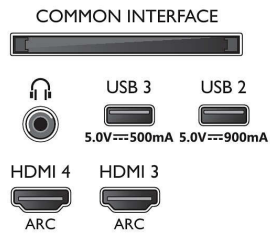

Specificaties

Ambilight

- Ambilight-functies: Geïntegreerde Ambilight en Hue, Ambilight Music, Gamemodus, Past zich aan de muurkleur aan, Lounge-modus, AmbiWakeUp, AmbiSleep, Draadloze Philips-luidsprekers voor thuisgebruik
- Ambilight-versie: Vierzijdig

Beeld/scherm

- Beeldformaat: 16:9

- Schermdiagonaal (inch): 65 inch
- Schermdiagonaal (centimeters): 164 cm
- Display: 4K Ultra HD OLED
- Schermresolutie: 3840 x 2160
- Beeldengine: P5 AI Perfect Picture Engine
- Beeldverbetering: Ultra-resolutie, Breed kleurengamma 99% DCI/P3, Dolby Vision, HDR10+, Perfect Natural Motion, A.I. PQ-modus, Klaar voor CalMAN, ISF-kleurbeheer, Micro Dimming Perfect
- Schermdiagonaal (inch): 65 inch

Ondersteunde beeldschermresolutie

- Computeringangen op HDMI1/2: HDMI 2.1 ondersteund., tot 4K UHD 120Hz, HDR ondersteund, HDR10/ HLG, HDR10+/Dolby Vision
- Computeringangen op HDMI3/4: HDMI 2.0 ondersteund.
- Video-ingangen op HDMI1/2: HDMI 2.1 ondersteund, tot 4K UHD 120Hz, HDR ondersteund, HDR10/ HLG, HDR10+/Dolby Vision
- Video-ingangen op HDMI3/4: HDMI 2.0 ondersteund.

Connections

Side