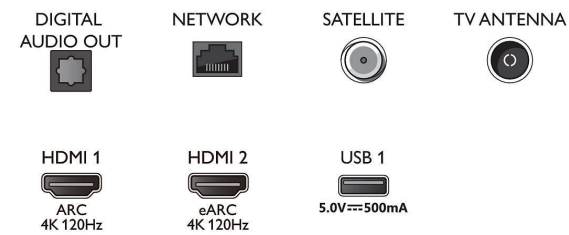

Specificaties

Ambilight

- Ambilight-functies: Geïntegreerde Ambilight en Hue, Ambilight Music, Gamemodus, Past zich aan de muurkleur aan, Lounge-modus, AmbiWakeUp, AmbiSleep, Draadloze Philips-luidsprekers voor thuisgebruik
- Ambilight-versie: Vierzijdig

Beeld/scherm

- Beeldformaat: 16:9

- Schermdiagonaal (inch): 65 inch
- Schermdiagonaal (centimeters): 164 cm
- Display: 4K Ultra HD OLED
- Schermresolutie: 3840 x 2160
- Beeldengine: P5 AI Perfect Picture Engine
- Beeldverbetering: Ultra-resolutie, Breed kleurengamma 99% DCI/P3, Dolby Vision, HDR10+, Perfect Natural Motion, A.I. PQ-modus, Klaar voor CalMAN, ISF-kleurbeheer, Micro Dimming Perfect
- Schermdiagonaal (inch): 65 inch

Ondersteunde beeldschermresolutie

- Computeringangen op HDMI1/2: HDMI 2.1 ondersteund., tot 4K UHD 120Hz, HDR ondersteund, HDR10/ HLG, HDR10+/Dolby Vision
- Computeringangen op HDMI3/4: HDMI 2.0 ondersteund.
- Video-ingangen op HDMI1/2: HDMI 2.1 ondersteund, tot 4K UHD 120Hz, HDR ondersteund, HDR10/ HLG, HDR10+/Dolby Vision
- Video-ingangen op HDMI3/4: HDMI 2.0 ondersteund.

Connections

Side

Bottom