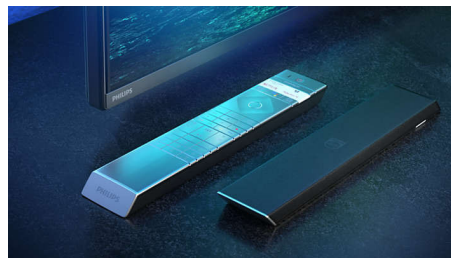

Eersteklas materialen

Elke centimeter van deze TV ziet er hoogwaardig uit. De ultradunne metalen rand. De metalen T-balk in donker chroom. Of de zachte afstandsbediening met leren structuur en toetsen met achtergrondverlichting, voor optimale houvast en gebruik.