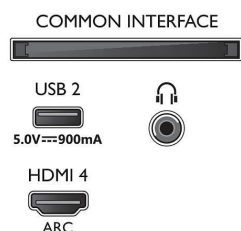

Connections

Side