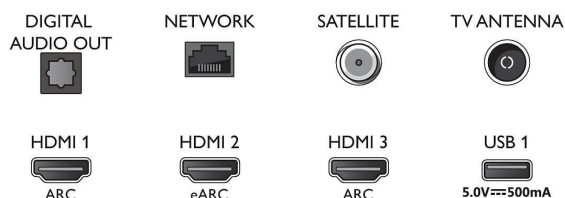

## Mõõtmed

- Seadme laius: 1450,5 mm
- Seadme kõrgus: 833,5 mm
- Seadme sügavus: 85,1 mm
- Toote kaal: 24,5 kg
- Seadme laius (alusega): 1450,5 mm
- Seadme kõrgus (alusega): 904,9 mm
- Seadme sügavus (alusega): 297,5 mm
- Toote kaal (alusega): 24,9 kg
- Karbi laius: 1600,0 mm
- Karbi kõrgus: 995,0 mm
- Karbi sügavus: 170,0 mm
- Kaal (koos pakendiga): 31,0 kg
- Aluse laius: 806,2/1226,2 mm
- Aluse kõrgus: 70,0 mm
- Aluse sügavus: 270,9 mm
- Kaugus 2 aluse vahel: 806,2/1226,2 mm
- Aluse kõrgus teleri alumise servani: 70,0 mm
- Ühildub seinakinnitusega: 300 x 300 mm

## Connections

Side

Bottom

Väljalaske kuupäev  
2023-07-22

Versioon: 6.3.1

EAN: 87 18863 03409 5

© 2023 Firma Koninklijke Philips N.V.  
Kõik õigused kaitstud

Spetsifikatsioone võib muuta ette teatamata  
Kaubamärgid kuuluvad firmale Koninklijke Philips N.V.  
või vastavatele omanikele.