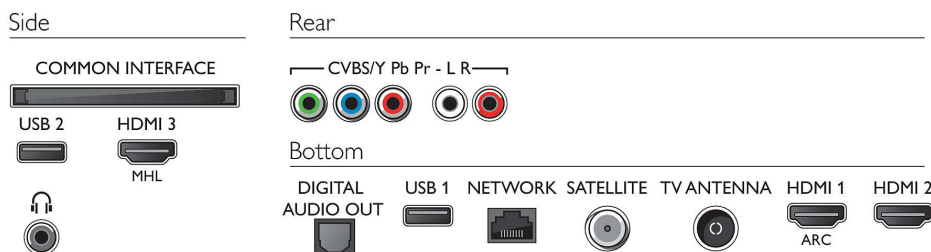

Bezig met verwerken

Verwerkingskracht: Quad Core

Geluid

Uitgangsvermogen (RMS): 16 W
Geluidsverbetering: Incredible Surround, Kristalhelder geluid, Automatische volumeregelaar, Smart Sound
Luidsprekerconfiguratie: 2x 8 W full-range luidsprekers

Connectiviteit

Aantal HDMI-aansluitingen: 3
HDMI-functies: Audio Return Channel, 4K
Aantal componentengangen (YPbPr): 1
EasyLink (HDMI-CEC): Passthrough van afstandsbedieningen, Audiobediening, Stand-by, Afspelen met één druk op de knop
Aantal USB-aansluitingen: 2
Aantal CVBS: 1
Draadloze verbinding: Wi-Fi 802.11n, 2x2, enkele band
Andere aansluitingen: IEC75-antenne, Satelliet aansluiting, Ethernet-LAN RJ-45, Common Interface Plus (CI+), Digitale audio-uitgang (optisch), Audio L/R in, Hoofdtelefoonuitgang
HDCP 2.2: Ja op alle HDMI

Vermogen

Netspanning: 220 - 240 V, 50/60 Hz
Omgevingstemperatuur: 5 °C tot 35 °C
Stroomverbruik in stand-bystand: $\leq 0,3\text{ W}$
Energieklasse: A+
Europees energielabel (vermogen): 62 W
Functies voor energiebesparing: Timer voor automatisch uitschakelen, Beeld uit (voor radio)
Energieverbruik wanneer uitgeschakeld: n.v.t.
Jaarlijks energieverbruik: 91 kWh
Aanwezigheid lood: Ja*
Hoeveelheid kwik: 0 mg

Connections

* EPG en actuele gegevens (tot 8 dagen) zijn afhankelijk van land en kabelmaatschappij.
* Energieverbruik in kWh per jaar, op basis van het stroomverbruik van de televisie als deze 4 uur per dag, 365 dagen per jaar is ingeschakeld. Het werkelijke energieverbruik hangt af van hoe de televisie wordt gebruikt.
* De TV biedt ondersteuning voor gratis DVB-uitzendingen. Mogelijk worden bepaalde DVB-aanbieders niet ondersteund. Ga voor een recente lijst met aanbieders naar het gedeelte met veelgestelde vragen van de ondersteuningswebsite van Philips. Voor bepaalde aanbieders zijn voorwaarden en een abonnement vereist. Neem voor meer informatie contact op met uw aanbieder.
* (Philips) alleen compatibel met specifieke Philips player-apparaten.
* Philips TV Remote-app en verwante functionaliteiten verschillen per TV-model, provider en land, smart device-model en besturingssysteem. Ga voor meer informatie naar: www.philips.com/TVRemoteapp.
* Het aanbod van Smart TV-apps verschilt per TV-model en land. Ga voor meer informatie naar: www.philips.com/smarttv.
* Alleen opnemen via USB voor digitale kanalen. Opnamen kunnen worden beperkt door een kopieerbeveiliging (CI+). Voor bepaalde landen en kanalen zijn mogelijk beperkingen van toepassing.
* Compatibiliteit hangt af van Wi-Fi Miracast-certificering in Android 4.2 of hoger. Raadpleeg de handleiding van uw apparaat voor meer informatie.
* Deze televisie bevat lood in bepaalde onderdelen of componenten waarvoor geen alternatieve technologie bestaat, in overeenstemming met bestaande vrijstellingsclausules van de RoHS-richtlijn.