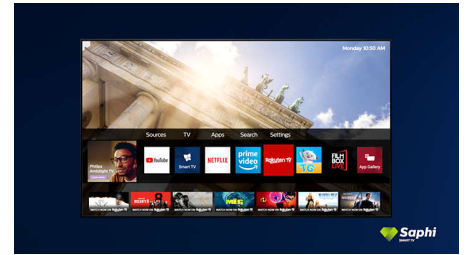

en uitzonderlijk contrast. Ontdek dieper zwart, witter wit, levendige kleuren en natuurlijke huidtinten, altijd en bij elke bron.

High Dynamic Range Plus

High Dynamic Range Plus is een nieuwe videostandaard. Home entertainment wordt opnieuw gedefinieerd door de vooruitgang op het gebied van contrast en kleur. Streel uw zintuigen met rijke, levendige scènes, zoals de regisseur het bedoelde. Het eindresultaat? Helderere beelden, beter contrast en nog betere kleuren, waardoor u meer details ziet dan ooit.

SAPHI

SAPHI is een snel, intuïtief besturingssysteem waarmee u immens plezier beleeft aan uw Philips Smart TV. Geniet van geweldige beeldkwaliteit en toegang met één knop tot een duidelijk pictogrammenmenu. Bedien uw TV met gemak en ga snel naar populaire Philips Smart TV-apps zoals YouTube, Netflix en meer.