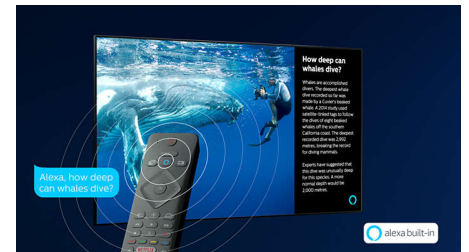

Saphi Smart-TV

SAPHI er et raskt og intuitivt operativsystem som gjør Philips Smart TV-en til en fryd å bruke. Gled deg over flott bildeklarhet og

enknappstilgang til en tydelig ikonbasert meny. Bruk TV-en uten problemer, og gå raskt til populære Philips Smart TV-apper, inkludert YouTube, Netflix med mer.

Innebygd Alexa

Nå kan du bruke stemmen din til å styre Smart TV-en fra Philips. Bytt mellom TV-kanaler ved å si hva de heter. Bytt til spillkonsollen din. Styr smarthjemmeheter som lys og termostat. Med Alexa kan du gjøre alt dette og mye mer.