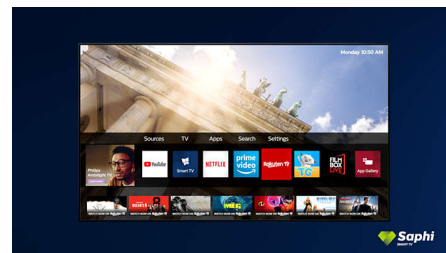

Slank design. Vakkert lys.

- 4K UHD LED-TV. Dype farger, vakre detaljer.
- Slank T-ramme med matt metallisk overflate

SAPHI. Den smarte måten å få mest mulig ut av TV-en på.

- Innebygd Alexa. Stemmen er fjernkontrollen din.
- Énknappstilgang til en tydelig ikonbasert meny.

Dolby Vision og Dolby Atmos

Støtte for Dolbys førsteklasses lyd og videoformater betyr at HDR-innholdet du ser på, ser ut og høres utrolig virkelig. Enten det

er den nyeste strømmeserien eller en Blu-ray-pakke, vil du kunne glede deg over kontrast, lysstyrke og farger som gjenspeiler regissørens opprinnelige intensjoner. Og høre romlig lyd med klarhet, detaljer og dybde.

Saphi Smart-TV

SAPHI er et raskt og intuitivt operativsystem som gjør Philips Smart TV-en til en fryd å bruke. Gled deg over flott bildeklarhet og

enknappstilgang til en tydelig ikonbasert meny. Bruk TV-en uten problemer, og gå raskt til populære Philips Smart TV-apper, inkludert YouTube, Netflix med mer.