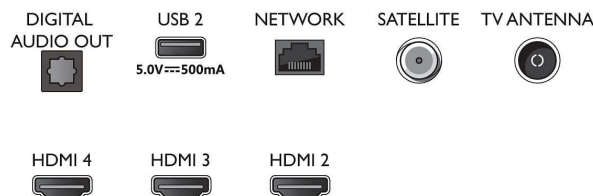

Bottom

Дата випуску 2023-07-24

Версія: 8.4.1

EAN: 87 18863 02832 2

© 2023 Koninklijke Philips N.V.

Усі права застережено.

Специфікації можуть змінюватися без попередження. Торгові марки є власністю Koninklijke Philips N.V. чи інших відповідних власників.

www.philips.com

* ЕДП та фактична доступність (до 8 днів) залежить від країни та оператора.

* Телевізор підтримує прийом сигналів DVB для трансляції "Без обмежень". Певні оператори DVB можуть не підтримуватися. Оновлений список можна знайти в розділі частих запитань на веб-сайті підтримки Philips. Для деяких операторів потрібний умовний доступ та підписка. Для отримання детальнішої інформації зверніться до оператора.

* Додаток Philips TV Remote App та відповідні функції різняться залежно від моделі телевізора, оператора та країни, а також моделі та ОС розумного пристрою. Для отримання детальнішої інформації відвідайте веб-сайт: www.philips.com/TVRemoteapp.

* Пропозиції додатка Smart TV залежать від моделі телевізора та країни. Для отримання детальнішої інформації відвідайте веб-сайт: www.philips.com/smarttv.

* Цей телевізор містить свинець лише в певних частинах або компонентах, де немає інших варіантів застосування технологій відповідно до чинних обмежень відповідальності згідно з Директивою щодо обмеження вмісту шкідливих речовин.

* Amazon, Alexa та усі пов'язані логотипи є товарними знаками корпорації Amazon.com, Inc. або її дочірніх компаній. Amazon Alexa доступний вибраними мовами у певних країнах.

* Google Помічник доступний на телевізорах Philips Android TV з ОС Android O (8) або новішої версії. Google Помічник доступний кількома мовами у певних країнах із підтримкою від самого початку англійської (UK), німецької (DE) та французької (FR) мов. Список мов та країн, що підтримуються, буде з часом розширено.