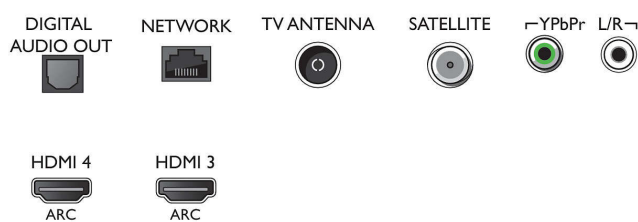

- Schermsresolutie: 3840 x 2160
- Beeldverbetering: Ultra-resolutie, Micro Dimming Pro, 1700 PPI

Ondersteunde beeldschermresolutie

- Computeringangen op HDMI1/2: tot 4K UHD 3840 x 2160 bij 60 Hz, HDR ondersteund, HDR10/HLG
- Computeringangen op HDMI3/4: tot 4K UHD 3840 x 2160 bij 60 Hz
- Video-ingangen op HDMI1/2: tot 4K UHD 3840 x 2160 bij 60 Hz

- 2160 bij 60Hz, HDR ondersteund, HDR10/ HLG
- Video-ingangen op HDMI3/4: tot 4K UHD 3840 x 2160 bij 60 Hz

Tuner/ontvangst/transmissie

- Digitale TV: DVB-T/T2/T2-HD/C/S/S2
- Videoweergave: NTSC, PAL, SECAM
- MPEG-ondersteuning: MPEG2, MPEG4
- TV-programmagids*: Elektronische programmagids voor 8 dagen
- Signaalsterkte-indicator

Connections

Side

Bottom

Specificaties

- Teletekst: 1000 pagina's Hypertext
- HEVC-ondersteuning

Android TV

- Besturingssysteem (OS): Android TV™ 8 (Oreo)
- Vooraf geïnstalleerde apps: Google Play Movies*, Google Play Music*, Google Search, YouTube
- Geheugen (flash): 16 GB*