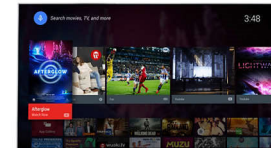

Quad Core + Android

De Philips Quad Core-processor complementeert de kracht van Android voor een spannende game-ervaring. En met Android op uw TV kunt u supersnel, super-intuïtief en met superveel plezier navigeren, apps starten en video's afspelen.

DTS-HD eersteklas geluid

De DTS-HD Premium-suite levert hoogwaardige audioverwerking voor een beter geluid uit uw luidsprekers. De zuiverheid van de oorspronkelijke content wordt behouden, waardoor u kunt genieten van diepe bastonen en kristalheldere dialogen, zonder schommelingen, kraken of vervorming.

Geluidstechnologie

Een windvlaag, een blaadje dat op de grond valt, het geluid van autobanden op een bochtige weg. Het zijn deze kleine details die het beeld tot leven brengen. Philips-geluidstechnologie brengt deze details samen met een ongeëvenaard helder geluid. Hoor alles zoals de regisseur het heeft bedoeld met geluid van studiokwaliteit dat de oorspronkelijke audiocontent ondersteunt en geluid versterkt wanneer dit nodig is. Diepe bas, heldere dialogen en geweldige zuiverheid zijn nog maar het begin.