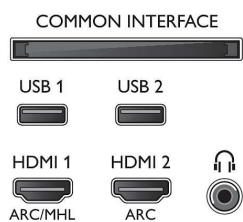

Specificaties

Ambilight

- Ambilight-functies: Geïntegreerde Ambilight en Hue, Ambilight Music, Gamemodus, Past zich aan de muurkleur aan, Lounge-modus
- Ambilight-versie: Driezijdig

Beeld/scherm

- Beeldformaat: 16:9
- Schermdiagonaal (inch): 65 inch
- Schermdiagonaal (centimeters): 164 cm
- Display: 4K Ultra HD-LED

- Schermsresolutie: 3840 x 2160
- Beeldverbetering: Ultra-resolutie, Micro Dimming Pro, 1700 PPI

Ondersteunde beeldschermresolutie

- Computeringangen op HDMI1/2: tot 4K UHD 3840 x 2160 bij 60 Hz, HDR ondersteund, HDR10/HLG
- Computeringangen op HDMI3/4: tot 4K UHD 3840 x 2160 bij 60 Hz
- Video-ingangen op HDMI1/2: tot 4K UHD 3840 x 2160 bij 60 Hz

- 2160 bij 60Hz, HDR ondersteund, HDR10/ HLG
- Video-ingangen op HDMI3/4: tot 4K UHD 3840 x 2160 bij 60 Hz

Tuner/ontvangst/transmissie

- Digitale TV: DVB-T/T2/T2-HD/C/S/S2
- Videoweergave: NTSC, PAL, SECAM
- MPEG-ondersteuning: MPEG2, MPEG4
- TV-programmagids*: Elektronische programmagids voor 8 dagen
- Signaalsterkte-indicator

Connections

Side