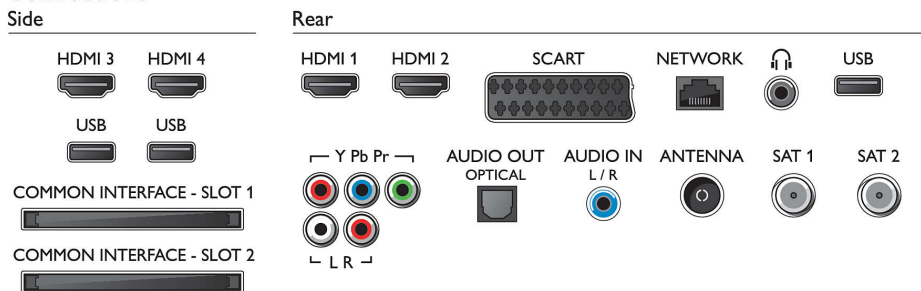

Specificaties

Ambilight

Ambilight-functies: Geïntegreerde Ambilight in Hue, Past zich aan de muurkleur aan, Gamemodus, Modus voor woonkamerlicht
Ambilight-versie: Vierzijdig

Beeld/scherm

Beeldformaat: 16:9
Schermdiagonaal (inch): 55 inch
Schermdiagonaal (centimeters): 139 cm
Display: 4K Ultra HD-LED
3D: Active 3D, Gamen op volledig scherm voor 2 spelers*, Hoogwaardige 2D-naar-3D-conversie
Helderheid: 450 cd/m²
Beeldverbetering: Perfect Natural Motion, 1000 Hz PMR Ultra, Lokaal contrast, Ultra-resolutie, Micro Dimming Pro
Schermdresolutie: 3840 x 2160
Beeldengine: Perfect Pixel Ultra HD

Ondersteunde beeldschermresolutie

Computeringangen op alle HDMI: tot 4K Ultra HD 3840 x 2160, bij 60 Hz
Video-ingangen op alle HDMI: tot 4K Ultra HD 3840 x 2160p, bij 24, 25, 30, 50, 60 Hz

Tuner/ontvangst/transmissie

Digitale TV: 2x DVB-T/T2/C/S/S2, Astra HD+-ondersteuning
Videoweergave: NTSC, PAL, SECAM
MPEG-ondersteuning: MPEG2, MPEG4

Connections

TV-programmagids*: Elektronische programmagids voor 8 dagen
Signaalsterkte-indicator
Teletekst: 1200 pagina's Hypertext

Android TV

Android OS: 4.2.2 (Jelly Bean)
Vooraf geïnstalleerde apps: Google Chrome-browser, Zoeken, Google Play Movies*, Google Play Music*, YouTube, OnLive*
Google PlayStore-apps: TV-bibliotheken, TV-speler
Geheugenruimte om apps te installeren: 1,6 GB, uitbreidbaar via USB harde schijf

Smart TV

Interactieve TV: HbbTV
SmartTV-apps*: Uitzending gemist, Netflix*, Online apps, Onlinevideotheek
Social TV: Skype, Twitter

Multimediatoepassingen

Videoweergaveformaten: Containers: AVI, MKV, H264/MPEG-4 AVC, MPEG-1, MPEG-2, MPEG-4, WMV9/VC1, 3GP
Muziekweergaveformaten: AAC, MP3, WMA (versie 2 tot versie 9.2)
Ondersteunde ondertiteling: .AAS, .SMI, .SRT, .SUB, .TXT, MKV/SRT
Beeldweergaveformaten: JPEG, BMP, GIF, JPS, PNG, PNS

Gebruikersinteractie

Draadloze interactie: SimplyShare, Cloud TV* en Cloud Explorer, Dropbox™, MultiRoom Client en Server*, Gecertificeerd voor Wi-Fi Miracast*
Afstandsbediening: met aanwijzer, met toetsenbord
Programmeren: TV pauzeren, Opnemen via USB*
Gemakkelijk te installeren: Automatische detectie van Philips-apparaten, Apparaataansluitwizard, Netwerkinstallatiwizard, Instellingenwizard
Geïntegreerde Smart Camera: Bediening via gebaren, Skype, Scherp te aanpassen aan afstand
Gebruiksgemak: Home-knop, Gebruikershandleiding op scherm
Firmware-upgrade mogelijk: Auto-upgradewizard voor firmware, Firmware te upgraden via USB, Onlinefirmware-upgrade
Aanpassingen van beeldformaat: Standaard - Schermvullend, Aanpassen aan scherm, Geavanceerd - Shift, Zoomen, Stretch, Native
Philips TV Remote-app*: Controle, SimplyShare, TV-gids, Wi-Fi Smart Screen

* Philips TV Remote-app en verwante functionaliteiten verschillen per TV-model en land, evenals model smart device en besturingssysteem. Ga voor meer informatie naar: www.philips.com/TV.

* Cursorfunctionaliteit hangt af van de Smart TV-app die gebruikt wordt.

* Het aanbod aan Android-app's verschilt per land. Ga voor meer informatie naar uw plaatselijke Google Play Store.

* Smart TV-app: ga naar www.philips.com/tv voor meer informatie over het serviceaanbod in uw land.

* Alleen opnemen via USB voor digitale kanalen. Opnamen kunnen worden beperkt door een kopieerbeveiliging (CI+). Voor bepaalde landen en kanalen zijn mogelijk beperkingen van toepassing.

* Android, Google Play en andere merken zijn handelsmerken van Google Inc.

* Ouders moeten hun kinderen in de gaten houden tijdens het kijken naar 3D en ervoor zorgen dat ze niet te maken krijgen met de ongemakken die hierboven zijn beschreven. 3D kijken wordt niet aanbevolen voor kinderen onder de 6 jaar, omdat hun visuele systeem nog niet volledig is ontwikkeld.