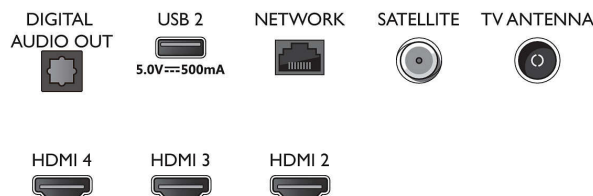

Bottom

Дата випуску 2023-07-24

Версія: 8.4.1

EAN: 87 18863 02833 9

© 2023 Koninklijke Philips N.V.

Усі права застережено.

Специфікації можуть змінюватися без попередження. Торгові марки є власністю Koninklijke Philips N.V. чи інших відповідних власників.

www.philips.com

* ЕДП та фактична доступність (до 8 днів) залежить від країни та оператора.

* Телевізор підтримує прийом сигналів DVB для трансляції "Без обмежень". Певні оператори DVB можуть не підтримуватися. Оновлений список можна знайти в розділі частих запитань на веб-сайті підтримки Philips. Для деяких операторів потрібний умовний доступ та підписка. Для отримання детальнішої інформації зверніться до оператора.

* Додаток Philips TV Remote App та відповідні функції різняться залежно від моделі телевізора, оператора та країни, а також моделі та ОС розумного пристрою. Для отримання детальнішої інформації відвідайте веб-сайт: www.philips.com/TVRemoteapp.

* Пропозиції додатка Smart TV залежать від моделі телевізора та країни. Для отримання детальнішої інформації відвідайте веб-сайт: www.philips.com/smarttv.

* Цей телевізор містить свинець лише в певних частинах або компонентах, де немає інших варіантів застосування технологій відповідно до чинних обмежень відповідальності згідно з Директивою щодо обмеження вмісту шкідливих речовин.

* Amazon, Alexa та усі пов'язані логотипи є товарними знаками корпорації Amazon.com, Inc. або її дочірніх компаній. Amazon Alexa доступний вибраними мовами у певних країнах.

* Google Помічник доступний на телевізорах Philips Android TV з ОС Android O (8) або новішої версії. Google Помічник доступний кількома мовами у певних країнах із підтримкою від самого початку англійської (UK), німецької (DE) та французької (FR) мов. Список мов та країн, що підтримуються, буде з часом розширено.