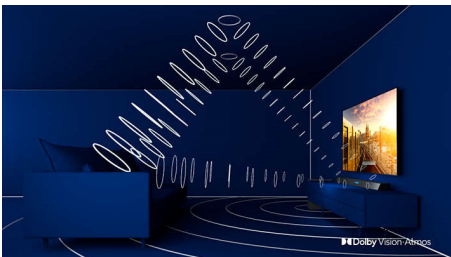

Dolby Vision + Dolby Atmos

Підтримка преміального звуку Dolby та відеоформатів означає, що HDR-контент, який ви переглядатимете, виглядатиме й звучатиме знаменито. Ви насолоджуватиметеся зображенням, що передаватиме справжні задуми режисера, та об'ємним звуком із реальною чіткістю та глибиною.