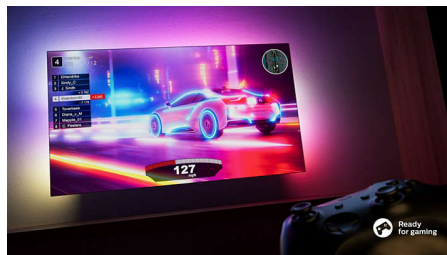

Připraveno pro hry

Televizor Philips se skvěle hodí na hraní her. Jakmile zapnete konzoli, televizor se automaticky přepne do režimu s ultranízkou latencí, která zajistí hraní s rychlou odezvou a s plynulou grafikou. Podporuje připojení přes

port HDMI 2.1, funkci VRR a herní režim Ambilight, který přenese akci z obrazovky přímo do místnosti.