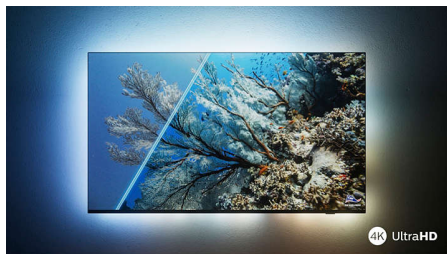

Živý obraz HDR

Chcete si vychutnat perfektní obraz v každé scéně? Váš televizor Philips s rozlišením 4K UHD je kompatibilní se všemi hlavními formáty HDR. To znamená čistý, ostrý obraz. Uvidíte každý detail i ve tmavých a světlých oblastech.