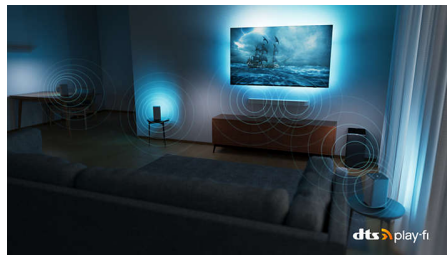

Kompatibilní s technologií DTS Play-Fi

Bezdrátový domácí systém Philips s DTS Play-Fi vám umožní připojit kompatibilní soundbary a bezdrátové reproduktory napříč domovem v rámci sekund. Poslouchejte filmy v kuchyni. Přehrávejte hudbu odkudkoli. Dokonce si můžete vytvořit systém prostorového zvuku pro domácí kino, kde váš televizor Philips poslouží jako středový reproduktor.