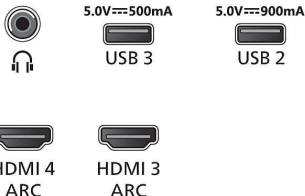

連線

- HDMI 連接頭數量: 4
- HDMI 功能: 4K, 音訊回傳頻道
- EasyLink (HDMI-CEC): 遙控傳遞, 系統音訊控制, 系統待機, 單鍵播放
- USB 數量: 3
- 無線網路連線: Wi-Fi 802.11ac, 2x2, 雙頻, 藍牙 5.0
- 其他連接: 數位音訊輸出 (光纖), 乙太網路 - LAN RJ-45, 耳機輸出
- HDCP 2.3: 是: 所有 HDMI
- HDMI ARC: 適用於所有連接埠
- HDMI 2.1 功能: HDMI 2 上的 eARC, 支援 eARC/VRR/ALLM, FreeSync Premium, G-SYNC 相容, HDMI 1/2 的 VRR

功率

- 主電源: AC 110 V 50/60Hz
- 待機消耗功率: <0.5W
- 省電功能: 自動關閉計時器, 光源感測器, 畫面靜音 (適用於收音機), 環保模式

配件

- 附配件: 2 枚 AAA 電池, 法律和安全手冊, 電源線, 快速入門指南, 遙控器, 桌上型支架

尺寸

- 設備寬度: 1068.5 mm
- 設備高度: 612 mm
- 設備深度: 58 mm
- 產品重量: 13.8 kg
- 設備寬度 (含機座): 1068.5 mm
- 設備高度 (含機座): 634 mm
- 設備厚度 (含機座): 240 mm
- 產品重量 (+ 機座): 14.5 kg
- 包裝盒寬度: 1214.0 mm
- 包裝盒高度: 770.0 mm
- 包裝盒深度: 150.0 mm
- 產品含包裝重量: 17.5 kg
- 壁掛尺寸: 300 x 300 公釐

Connections

Side

Down

發行日期 2023-07-24

版本: 8.1.1

EAN: 87 18863 03545 0

© 2023 Koninklijke Philips N.V.
所有權利均予保留。

規格若有變更恕不另行通知。商標為 Koninklijke Philips N.V. 或其個別所有者的財產。