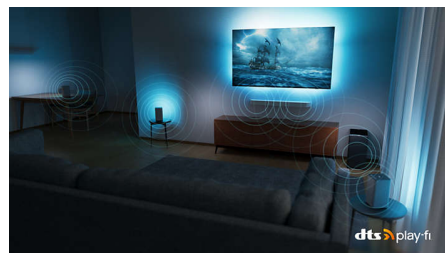

Compatível com DTS Play-Fi

O sistema sem fios em casa da Philips com DTS Play-Fi permite-lhe ligar a soundbars e altifalantes sem fios compatíveis em toda a sua casa em segundos. Ouça filmes na cozinha. Reproduza música em qualquer lugar.

Pode até criar um sistema de som surround de cinema em casa ao utilizar o seu televisor Philips como um altifalante central.