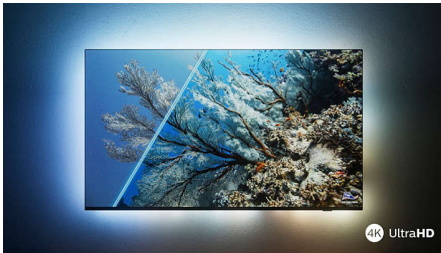

Imagem HDR vibrante

Quer desfrutar de uma imagem perfeita em cada cena? O seu televisor Philips 4K UHD TV é compatível com todos os principais formatos HDR, o que significa que obtém imagens brilhantes e nítidas. Verá todos os detalhes, mesmo em áreas mais luminosas e mais escuras.