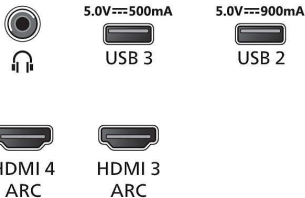

連線

- HDMI 連接頭數量: 4

- HDMI 功能: 4K, 音訊回傳頻道
- EasyLink (HDMI-CEC): 遙控傳遞, 系統音訊控制, 系統待機, 單鍵播放
- USB 數量: 3
- 無線網路連線: Wi-Fi 802.11ac, 2x2, 雙頻, 藍牙 5.0
- 其他連接: 乙太網路 -LAN RJ-45, 數位音訊輸出 (光纖), 耳機輸出
- HDCP 2.3: 是: 所有 HDMI
- HDMI ARC: 適用於所有連接埠
- HDMI 2.1 功能: HDMI 2 上的 eARC, 支援 eARC/VRR/ALLM, FreeSync Premium, G-SYNC 相容, HDMI 1/2 的 VRR

功率

- 主電源: AC 110 V 50/60Hz
- 待機消耗功率: 0.5W
- 省電功能: 自動關閉計時器, 畫面靜音 (適用於收音機), 環保模式, 光源感測器

配件

- 附配件: 2 枚 AAA 電池, 法律和安全手冊, 電源線, 快速入門指南, 遙控器, 桌上型支架

尺寸

- 設備寬度: 1448.7 mm
- 設備高度: 826 mm
- 設備深度: 58.0 mm
- 產品重量: 23.7 kg
- 設備寬度 (含機座): 1448.7 mm
- 設備高度 (含機座): 846 mm
- 設備厚度 (含機座): 280.0 mm
- 產品重量 (+ 機座): 24.3 kg
- 包裝盒寬度: 1660.0 mm
- 包裝盒高度: 995 mm
- 包裝盒深度: 170.0 mm
- 產品含包裝重量: 31 kg
- 壁掛尺寸: 300 x 300 公釐

Connections

Side

Down

發行日期 2023-07-24

版本: 5.0.1

EAN: 87 18863 03547 4

© 2023 Koninklijke Philips N.V.
所有權利均予保留。

規格若有變更恕不另行通知。商標為 Koninklijke Philips N.V. 或其個別所有者的財產。