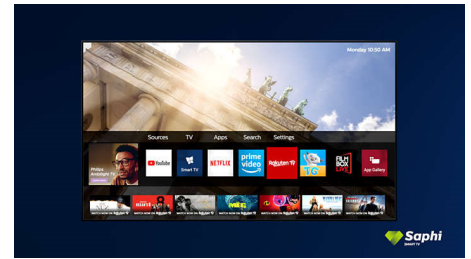

SAPHI

SAPHI is een snel, intuïtief besturingssysteem waarmee u immens plezier beleeft aan uw Philips Smart TV. Geniet van geweldige beeldkwaliteit en toegang met één knop tot een duidelijk pictogrammenmenu. Bedien uw TV met gemak en ga snel naar populaire Philips Smart TV-apps zoals YouTube, Netflix en meer.