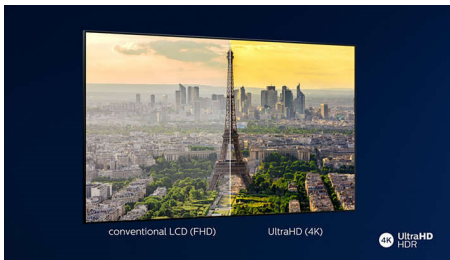

Kenmerken

Slanke rand

Slanke rand en standaard.

Slanke standaard

Onze nieuwe slanke standaard creëert meer ruimte onder uw TV op de plek waar een normale standaard zou zitten, hierdoor gaat u volledig op in uw kijkervaring. Een TV die stevig staat en gericht is op de toekomst.

4K Ultra HD

Met Ultra HD geniet u van vier keer de resolutie van gewoon Full HD dankzij meer dan acht miljoen pixels en onze unieke Ultra Resolution Upscaling-technologie. Geniet van beter en scherper beeld met meer diepte, contrast, natuurlijke bewegingen en levendige details, ongeacht de originele content.

Pixel Precise Ultra HD

De schoonheid van 4K Ultra HD-TV is te vinden in elk detail. De Philips Pixel Precise Ultra HD Engine zet elk invoerbeeld om naar een verbluffende UHD-resolutie. Geniet van vloeiende maar scherpe bewegende beelden

en uitzonderlijk contrast. Ontdek dieper zwart, witter wit, levendige kleuren en natuurlijke huidtinten, altijd en bij elke bron.