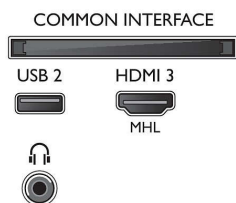

Connections

Side