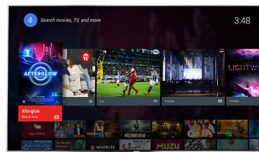

Quad Core + Android

De Philips Quad Core-processor complementeert de kracht van Android voor een spannende game-ervaring. En met Android op uw TV kunt u supersnel, super-intuïtief en met superveel plezier navigeren, apps starten en video's afspelen.

Google Play

Google Play™ heeft een rijke catalogus van games van hoge kwaliteit voor alle leeftijden. Ze zien er net zo goed uit als ze spelen, en zijn geoptimaliseerd voor gebruik op uw TV. En het is niet nodig om nóg een console in huis te halen; u kunt eenvoudig navigeren en gamen met een USB-gamecontroller.

Cloud Gaming

Cloud Gaming biedt u een ruime onlinecatalogus van hoogwaardige games voor alle leeftijden, voorkeuren en

moeilijkheidsniveaus. Kies gewoon een game en speel deze op uw TV!

DTS eersteklas geluid

Geweldige TV-luidsprekers vereisen een krachtige verwerkingsprocessor die de zuiverheid van de oorspronkelijke audiocontent behoudt. De DTS Premium-suite is ontworpen om te kunnen leveren wat consumenten mogen verwachten van hoogwaardige geluidsverwerking: meeslepende Surround Sound met diepe, volle bastonen en kristalheldere dialogen, ook op een maximaal volumenniveau. Zonder schommelingen, kraken, of vervorming.

Boogstandaard met rand van chroom

De boogstandaard van Philips is geïnspireerd door architectuur en heeft een modern, evenwichtig en open ontwerp. De hoogwaardige afwerking van gepolijst chroom en het elegante boogeffect geven elke ruimte een stijlvolle uitstraling.