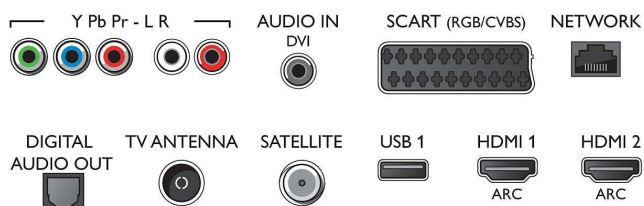

Ondersteunde beeldschermresolutie

- Computeringangen op HDMI1/2: tot 4K UHD 3840 x 2160 bij 60 Hz
- Computeringangen op HDMI3/4: tot 4K UHD 3840 x 2160 bij 30Hz, tot FHD 1920 x 1080 bij 60 Hz

- Video-ingangen op HDMI1/2: tot 4K UHD 3840 x 2160 bij 60Hz
- Video-ingangen op HDMI3/4: tot FHD 1920 x 1080 bij 60 Hz, tot 4K UHD 3840 x 2160 bij 30Hz

Tuner/ontvangst/transmissie

- Digitale TV: DVB-T/T2/T2-HD/C/S/S2
- Videoweergave: NTSC, PAL, SECAM
- MPEG-ondersteuning: MPEG2, MPEG4
- TV-programmagids*: Elektronische programmagids voor 8 dagen
- Signaalsterkte-indicator

Connections

Side

Rear

Specificaties

- Teletekst: 1000 pagina's Hypertext
- HEVC-ondersteuning

Android TV

- Besturingssysteem (OS): Android™ 6.0 (Marshmallow)
- Vooraf geïnstalleerde apps: Google Play Movies*, Google Play Music*, Google Search, YouTube
- Geheugen (flash): Uitbreidbaar via USB-opslag, 16 GB*