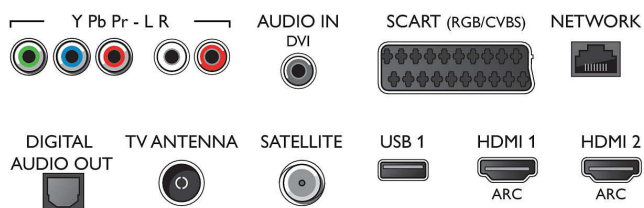

- Computeringangen op HDMI1/2: tot 4K UHD 3840 x 2160 bij 60 Hz
- Computeringangen op HDMI3/4: tot 4K UHD 3840 x 2160 bij 30Hz, tot FHD 1920 x 1080 bij 60 Hz

- Video-ingangen op HDMI1/2: tot 4K UHD 3840 x 2160 bij 60Hz
- Video-ingangen op HDMI3/4: tot FHD 1920 x 1080 bij 60 Hz, tot 4K UHD 3840 x 2160 bij 30Hz

Tuner/ontvangst/transmissie

- Digitale TV: DVB-T/T2/T2-HD/C/S/S2
- Videoweergave: NTSC, PAL, SECAM
- MPEG-ondersteuning: MPEG2, MPEG4
- TV-programmagids*: Elektronische programmagids voor 8 dagen
- Signaalsterkte-indicator

Connections

Side

Rear

Specificaties

- Teletekst: 1000 pagina's Hypertext
- HEVC-ondersteuning

Android TV

- Besturingssysteem (OS): Android™ 5.1 (Lollipop)
- Vooraf geïnstalleerde apps: Google Play Movies*, Google Play Music*, Google Search, YouTube
- Geheugen (flash): 16 GB*, Uitbreidbaar via USB-opslag