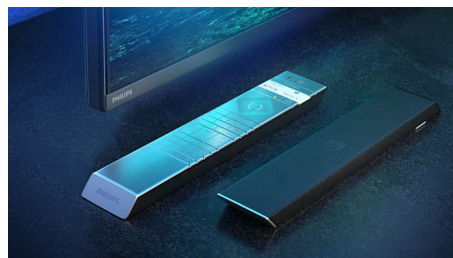

# OLED+

The difference is real.

Een Philips 4K UHD OLED+-TV is compatibel met alle gangbare HDR-indelingen. Of u nu een populaire serie bekijkt of de nieuwste game speelt, elke scène zit vol rijke details. Als u kijkt of speelt in een fel verlichte ruimte, wordt het beeld automatisch door uw TV aangepast zodat het er nog steeds geweldig uitziet.

### Eersteklas materialen

Eersteklas materialen maken het verschil voor deze OLED+-TV. Het fijnmazige

65OLED986/12

luidsprekerrooster is bekleed met een prachtige wolmix van Kvadrat, terwijl de opvallende losse tweeter een gepolijst metalen behuizing heeft. De afstandsbediening met achtergrondverlichting is afgewerkt met zacht, verantwoord geproduceerd Muirhead-leer.