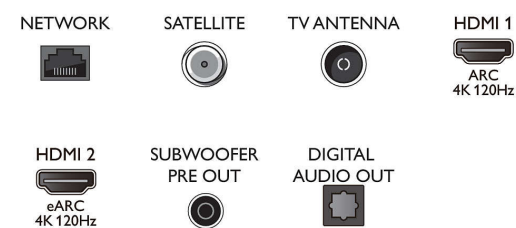

4K UHD Android TV met Bowers&Wilkins-geluid

Geluid van Bowers & Wilkins TV met 4-zijdige Ambilight, P5 AI Dual Picture Engine, 164 cm (65") Android TV

Specificaties

Ambilight

- Ambilight-functies: Geïntegreerde Ambilight en Hue, Ambilight Music, Gamemodus, Past zich aan de muurkleur aan, Lounge-modus, AmbiSleep, AmbiWakeup, Lichtwekker
- Ambilight-versie: Vierzijdig

Beeld/scherm

- Beeldformaat: 16:9
- Schermdiagonaal (inch): 65 inch
- Schermdiagonaal (centimeters): 164 cm
- Display: 4K Ultra HD OLED

- Schermresolutie: 3840 x 2160
- Beeldengine: P5 AI Dual Picture Engine
- Beeldverbetering: Ultra-resolutie, Micro Dimming Perfect, Breed kleurengamma 99% DCI/P3, Dolby Vision, HDR10+, Perfect Natural Motion, A.I. PQ-modus, Klaar voor CalMAN, ISF-kleurbeheer

Ondersteunde beeldschermresolutie

- Computeringangen op HDMI1/2: HDMI 2.1 ondersteund., tot 4K 120 Hz*, HDR ondersteund, HDR10+/HLG
- Computeringangen op HDMI3/4: HDMI 2.0

65OLED986/12

- ondersteund.
- Video-ingangen op HDMI1/2: HDMI 2.1 ondersteund, tot 4K 120 Hz*, HDR ondersteund, HDR10+/HLG
- Video-ingangen op HDMI3/4: HDMI 2.0 ondersteund.

Tuner/ontvangst/transmissie

- Digitale TV: DVB-T/T2/T2-HD/C/S/S2
- Videoweergave: PAL, SECAM
- MPEG-ondersteuning: MPEG2, MPEG4
- TV-programmagids*: Elektronische programmagids voor 8 dagen
- Signaalsterkte-indicator

Connections

Side

Bottom