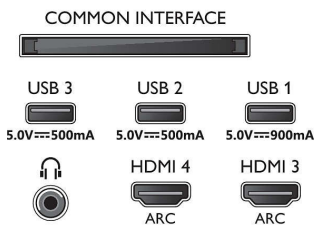

4K UHD Android TV met Bowers&Wilkins-geluid

Geluid van Bowers & Wilkins TV met 4-zijdige Ambilight, P5 AI Dual Picture Engine, 164 cm (65") Android TV

Specificaties

Ambilight

- Ambilight-functies: Geïntegreerde Ambilight en Hue, Ambilight Music, Gamemodus, Past zich aan de muurkleur aan, Lounge-modus, AmbiSleep, AmbiWakeup, Lichtwekker
- Ambilight-versie: Vierzijdig

Beeld/scherm

- Beeldformaat: 16:9
- Schermdiagonaal (inch): 65 inch
- Schermdiagonaal (centimeters): 164 cm
- Display: 4K Ultra HD OLED

- Schermresolutie: 3840 x 2160
- Beeldengine: P5 AI Dual Picture Engine
- Beeldverbetering: Ultra-resolutie, Micro Dimming Perfect, Breed kleurengamma 99% DCI/P3, Dolby Vision, HDR10+, Perfect Natural Motion, A.I. PQ-modus, Klaar voor CalMAN, ISF-kleurbeheer

Ondersteunde beeldschermresolutie

- Computeringangen op HDMI1/2: HDMI 2.1 ondersteund., tot 4K 120 Hz*, HDR ondersteund, HDR10+/HLG
- Computeringangen op HDMI3/4: HDMI 2.0

65OLED986/12

- ondersteund.
- Video-ingangen op HDMI1/2: HDMI 2.1 ondersteund, tot 4K 120 Hz*, HDR ondersteund, HDR10+/HLG
- Video-ingangen op HDMI3/4: HDMI 2.0 ondersteund.

Tuner/ontvangst/transmissie

- Digitale TV: DVB-T/T2/T2-HD/C/S/S2
- Videoweergave: PAL, SECAM
- MPEG-ondersteuning: MPEG2, MPEG4
- TV-programmagids*: Elektronische programmagids voor 8 dagen
- Signaalsterkte-indicator

Connections

Side