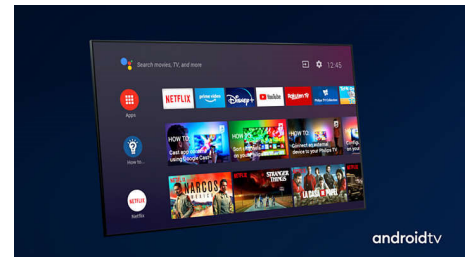

Gewoon slim. Android TV

Uw Philips Android TV biedt u de content die u wilt, wanneer u maar wilt. U kunt het startscherm aanpassen zodat het uw favoriete apps weergeeft. Zo kunt u eenvoudig uw lievelingsfilms en -programma's bekijken of verdergaan waar u was gebleven.