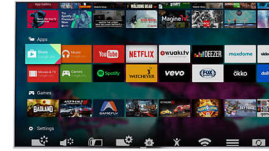

TV-inhoud

De Google Play Store en de Philips app-gallery bieden meer dan het gewone aanbod TV-programma's en brengen u een grote online collectie van films, TV, muziek, apps en games. Dankzij het uitbreidbare geheugen van 16 GB is er voldoende ruimte om al uw favoriete inhoud op te slaan en meer apps te installeren.

Geluidstechnologie

Een windvlaag, een blaadje dat op de grond valt, het geluid van autobanden op een bochtige weg. Het zijn deze kleine details die het beeld tot leven brengen. Philips-geluidstechnologie brengt deze details samen met een ongeëvenaard helder geluid. Hoor alles zoals de regisseur het heeft bedoeld met geluid van studio-kwaliteit dat de oorspronkelijke audiocontent ondersteunt en geluid versterkt wanneer dit nodig is. Diepe bas, heldere dialogen en geweldige zuiverheid zijn nog maar het begin.

DTS eersteklas geluid

Geweldige TV-luidsprekers vragen om een krachtige verwerkingsprocessor die de zuiverheid van de oorspronkelijke audiocontent behoudt. DTS Premium Sound is ontworpen om te kunnen leveren wat consumenten mogen verwachten van hoogwaardige geluidsverwerking: meeslepende Surround Sound met diepe, volle bastonen en kristalheldere dialogen, ook op een maximaal volumenniveau. Zonder schommelingen, kraken, of vervorming.