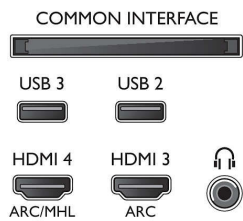

Specificaties

Ambilight

- Ambilight-functies: Geïntegreerde Ambilight en Hue, Ambilight Music, Gamemodus, Past zich aan de muurkleur aan, Lounge-modus
- Ambilight-versie: Tweezijdig

Beeld/scherm

- Beeldformaat: 16:9
- Schermdiagonaal (inch): 43 inch
- Schermdiagonaal (centimeters): 108 cm
- Display: 4K Ultra HD-LED
- Schermresolutie: 3840 x 2160

- Helderheid: 350 cd/m²
- Beeldverbetering: Micro Dimming Pro, Ultra-resolutie, Natural Motion, Pixel Plus Ultra HD
- Verhouding maximale helderheid: 65 %

Ondersteunde beeldschermresolutie

- Computeringangen op HDMI1/2: tot 4K UHD 3840 x 2160 bij 60 Hz
- Computeringangen op HDMI3/4: tot 4K UHD 3840 x 2160 bij 30Hz, tot FHD 1920 x 1080 bij 60 Hz
- Video-ingangen op HDMI1/2: tot 4K UHD 3840 x

2160 bij 60Hz

- Video-ingangen op HDMI3/4: tot FHD 1920 x 1080 bij 60 Hz, tot 4K UHD 3840 x 2160 bij 30Hz

Tuner/ontvangst/transmissie

- Digitale TV: DVB-T/T2/T2-HD/C/S/S2
- Videoweergave: NTSC, PAL, SECAM
- MPEG-ondersteuning: MPEG2, MPEG4
- TV-programmagids*: Elektronische programmagids voor 8 dagen
- Signaalsterkte-indicator

Connections

Side