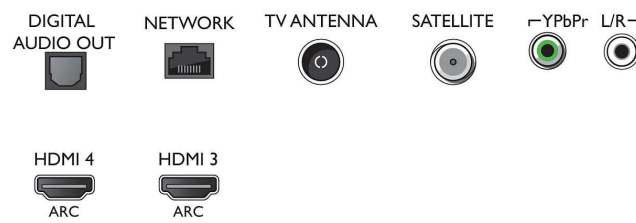

Specificaties

Ambilight

- Ambilight-functies: Geïntegreerde Ambilight en Hue, Ambilight Music, Gamemodus, Past zich aan de muurkleur aan, Lounge-modus
- Ambilight-versie: Driezijdig

Beeld/scherm

- Beeldformaat: 16:9
- Schermdiagonaal (inch): 43 inch
- Schermdiagonaal (centimeters): 108 cm
- Display: 4K Ultra HD-LED
- Schermresolutie: 3840 x 2160

- Beeldengine: P5 Perfect Picture Engine
- Beeldverbetering: Ultra-resolutie, Micro Dimming Pro, 1600 PPI

Ondersteunde beeldschermresolutie

- Computeringangen op HDMI1/2: tot 4K UHD 3840 x 2160 bij 60 Hz, HDR ondersteund, HDR10/ HLG
- Computeringangen op HDMI3/4: tot 4K UHD 3840 x 2160 bij 60 Hz
- Video-ingangen op HDMI1/2: tot 4K UHD 3840 x

- 2160 bij 60Hz, HDR ondersteund, HDR10/ HLG
- Video-ingangen op HDMI3/4: tot 4K UHD 3840 x 2160 bij 60 Hz

Tuner/ontvangst/transmissie

- Digitale TV: DVB-T/T2/T2-HD/C/S/S2
- Videoweergave: NTSC, PAL, SECAM
- MPEG-ondersteuning: MPEG2, MPEG4
- TV-programmagids*: Elektronische programmagids voor 8 dagen
- Signaalsterkte-indicator

Connections

Side

Bottom