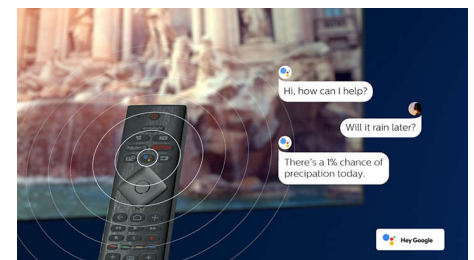

Google Assistant ingebouwd

Bedien uw Philips Android TV met uw stem. Wilt u gamen, Netflix kijken of content en apps zoeken in de Google Play Store? Vraag het uw televisie. U kunt ook alle met Google Assistant compatibele Smart Home-apparaten met uw stem bedienen, om op een filmavondje bijvoorbeeld de lampen te dimmen en de thermostaat in te stellen, zonder van de bank te komen.