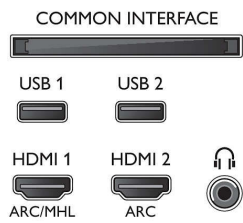

Specificaties

Ambilight

- Ambilight-functies: Geïntegreerde Ambilight en Hue, Ambilight Music, Gamemodus, Past zich aan de muurkleur aan, Lounge-modus
- Ambilight-versie: Driezijdig

Beeld/scherm

- Beeldformaat: 16:9
- Schermdiagonaal (inch): 43 inch
- Schermdiagonaal (centimeters): 108 cm
- Display: 4K Ultra HD-LED
- Schermresolutie: 3840 x 2160

- Beeldengine: P5 Perfect Picture Engine
- Beeldverbetering: Ultra-resolutie, Micro Dimming Pro, 1600 PPI

Ondersteunde beeldschermresolutie

- Computeringangen op HDMI1/2: tot 4K UHD 3840 x 2160 bij 60 Hz, HDR ondersteund, HDR10/ HLG
- Computeringangen op HDMI3/4: tot 4K UHD 3840 x 2160 bij 60 Hz
- Video-ingangen op HDMI1/2: tot 4K UHD 3840 x

- 2160 bij 60Hz, HDR ondersteund, HDR10/ HLG
- Video-ingangen op HDMI3/4: tot 4K UHD 3840 x 2160 bij 60 Hz

Tuner/ontvangst/transmissie

- Digitale TV: DVB-T/T2/T2-HD/C/S/S2
- Videoweergave: NTSC, PAL, SECAM
- MPEG-ondersteuning: MPEG2, MPEG4
- TV-programmagids*: Elektronische programmagids voor 8 dagen
- Signaalsterkte-indicator

Connections

Side