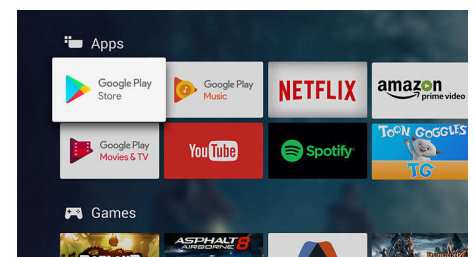

TV-inhoud

Breid het gewone aanbod TV-programma's uit met Google Play Store en Philips App Gallery. Geniet eindelijk van films, TV, muziek, apps en games online. Nog meer voordelen.