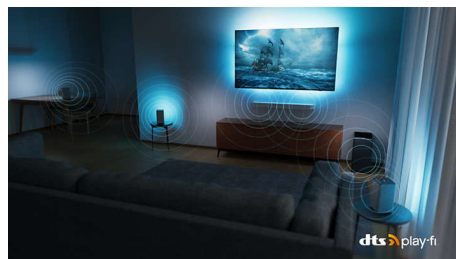

DTS Play-Fi-kompatibel

Med Philips' trådløse Home System fra DTS Play-Fi kan du koble til compatible lydplanker og trådløse høyttalere rundt om i hjemmet på få sekunder. Lytt til filmer på kjøkkenet. Spill av

50PUS8897/12

musikk hvor som helst. Du kan til og med lage et surroundlydsystem for hjemmekino ved å bruke Philips-TV-en som en sentral høyttaler.