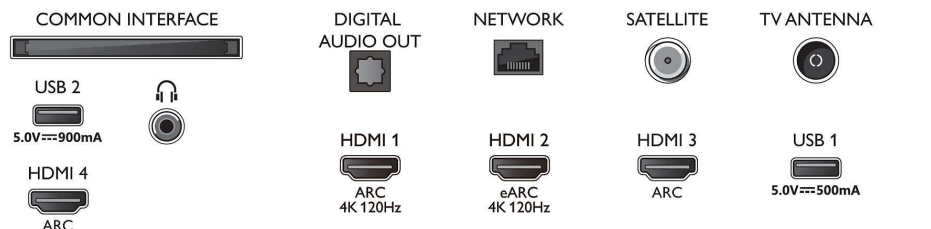

## Mål

- Eske dybde: 160,0 millimeter
- Produktvekt: 13,3 kg
- Bredde, apparat: 1115,6 millimeter
- Høyde, stativ: 70,0 millimeter
- Bredde, apparat (med stativ): 1115,6 millimeter
- Veggfeste-kompatibel: 200 x 300 mm
- Eskehøyde: 785,0 millimeter
- Eskebredde: 1240,0 millimeter
- Høyde, apparat: 644,7 millimeter
- Dybde, stativ: 262,6 millimeter
- Vekt, inkl. emballasje: 19,3 kg
- Dybde, apparat: 80,6 millimeter
- Bredde, stativ: 328,9 millimeter
- Høyde, apparat (med stativ): 719,8 millimeter
- Dybde, apparat (med stativ): 262,6 millimeter
- Produktvekt (+stativ): 15,6 kg

## Connections

Side

Bottom

Utgivelsesdato  
2023-06-26

Versjon: 8.2.3

© 2023 Koninklijke Philips N.V.  
Alle rettigheter forbeholdt.

Spesifikasjonene kan endres uten varsel. Varemerker tilhører Koninklijke Philips N.V. eller deres respektive eiere.