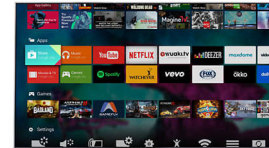

TV-inhoud

De Google Play Store en de Philips app-gallery bieden meer dan het gewone aanbod TV-programma's en brengen u een grote online collectie van films, TV, muziek, apps en games. Dankzij het uitbreidbare geheugen van 16 GB is er voldoende ruimte om al uw favoriete inhoud op te slaan en meer apps te installeren.