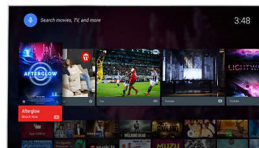

Quad Core + Android

De Philips Quad Core-processor complementeert de kracht van Android voor

een spannende game-ervaring. En met Android op uw TV kunt u supersnel, super-intuïtief en met superveel plezier navigeren, apps starten en video's afspelen.