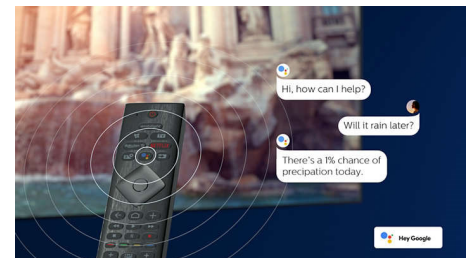

Google Assistant ingebouwd

Bedien uw Philips Android TV met uw stem. Wilt u gamen, Netflix kijken of content en apps zoeken in de Google Play Store? Vraag het uw televisie. U kunt ook alle met Google Assistant compatibele Smart Home-apparaten met uw stem bedienen, om op een filmavondje bijvoorbeeld de lampen te dimmen en de thermostaat in te stellen, zonder van de bank te komen.