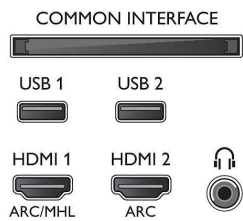

Specificaties

Ambilight

- Ambilight-functies: Geïntegreerde Ambilight en Hue, Ambilight Music, Gamemodus, Past zich aan de muurkleur aan, Lounge-modus
- Ambilight-versie: Driezijdig

Beeld/scherm

- Beeldformaat: 16:9
- Schermdiagonaal (inch): 55 inch
- Schermdiagonaal (centimeters): 139 cm
- Display: 4K Ultra HD-LED
- Schermresolutie: 3840 x 2160

- Beeldengine: P5 Perfect Picture Engine
- Beeldverbetering: Ultra-resolutie, Micro Dimming Pro, 1600 PPI

Ondersteunde beeldschermresolutie

- Computeringangen op HDMI1/2: tot 4K UHD 3840 x 2160 bij 60 Hz, HDR ondersteund, HDR10/HLG
- Computeringangen op HDMI3/4: tot 4K UHD 3840 x 2160 bij 60 Hz
- Video-ingangen op HDMI1/2: tot 4K UHD 3840 x 2160 bij 60 Hz

- 2160 bij 60Hz, HDR ondersteund, HDR10/ HLG
- Video-ingangen op HDMI3/4: tot 4K UHD 3840 x 2160 bij 60 Hz

Tuner/ontvangst/transmissie

- Digitale TV: DVB-T/T2/T2-HD/C/S/S2
- Videoweergave: NTSC, PAL, SECAM
- MPEG-ondersteuning: MPEG2, MPEG4
- TV-programmagids*: Elektronische programmagids voor 8 dagen
- Signaalsterkte-indicator

Connections

Side