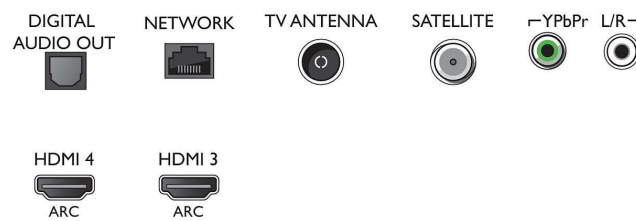

- 2160 bij 60Hz, HDR ondersteund, HDR10/ HLG
- Video-ingangen op HDMI3/4: tot 4K UHD 3840 x 2160 bij 60 Hz

Tuner/ontvangst/transmissie

- Digitale TV: DVB-T/T2/T2-HD/C/S/S2
- Videoweergave: NTSC, PAL, SECAM
- MPEG-ondersteuning: MPEG2, MPEG4
- TV-programmagids*: Elektronische programmagids voor 8 dagen
- Signaalsterkte-indicator

Connections

Side

Bottom

Specificaties

- Teletekst: 1000 pagina's Hypertext
- HEVC-ondersteuning

Android TV

- Besturingssysteem (OS): Android TV™ 8 (Oreo)
- Vooraf geïnstalleerde apps: Google Play Movies*, Google Play Music*, Google Search, YouTube
- Geheugen (flash): 16 GB*