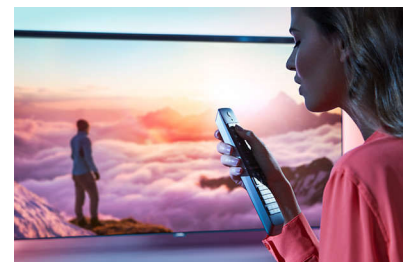

Slimme interactie

We hebben onze nieuwe afstandsbedieningen zo leuk om te gebruiken gemaakt als de Android TV's waarmee ze zijn gekoppeld. Voer tekst in met Google Voice* of een volledig QWERTY-toetsenbord. Zeg "open YouTube" om de app te starten. Blader door uw familiefoto's op onze aanraakgevoelige touchpad. Of gebruik hem gewoon als een klassieke afstandsbediening.