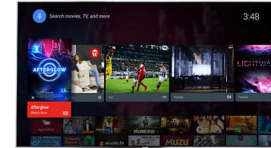

Quad Core + Android

De Philips Quad Core-processor complementeert de kracht van Android voor een spannende game-ervaring. En met Android op uw TV kunt u supersnel, super-intuïtief en met superveel plezier navigeren, apps starten en video's afspelen.