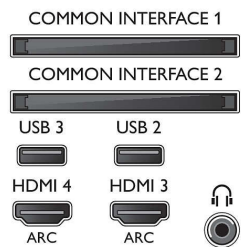

Ondersteunde beeldschermresolutie

- Computeringangen op alle HDMI: bij 60 Hz, tot 4K Ultra HD 3840 x 2160
- Video-ingangen op alle HDMI: bij 24, 25, 30, 50, 60 Hz, tot 4K Ultra HD 3840 x 2160p

Tuner/ontvangst/transmissie

- Digitale TV: 2x DVB-T/T2/C/S/S2
- Videoweergave: NTSC, PAL, SECAM
- MPEG-ondersteuning: MPEG2, MPEG4

Connections

Side

Rear

Specificaties

- TV-programmagids*: Elektronische programmagids voor 8 dagen
- Signaalsterkte-indicator
- Teletekst: 1000 pagina's Hypertext