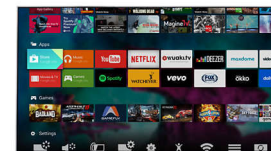

TV-inhoud

De Google Play Store en de Philips app-gallery bieden meer dan het gewone aanbod TV-programma's en brengen u een grote online collectie van films, TV, muziek, apps en games. Dankzij het uitbreidbare geheugen van 16 GB is er voldoende ruimte om al uw favoriete inhoud op te slaan en meer apps te installeren.