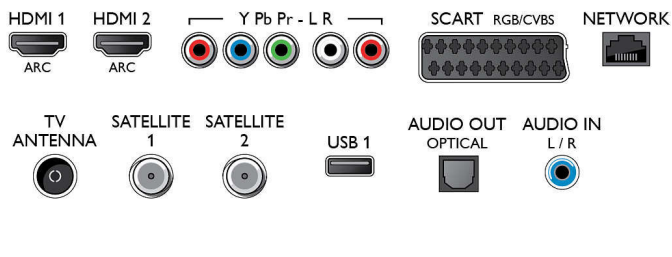

Podporovaná rozlišení

- Počítačové vstupy na všech konektorech HDMI:

- při 60 Hz, rozlišení až 4K Ultra HD 3840x2160
- Vstupy videa na všech konektorech HDMI: při 24, 25, 30, 50, 60 Hz, rozlišení až 4K Ultra HD 3840x2160p

Tuner/příjem/vysílání

- Digitální příjem: 2x DVB-T/T2/C/S/S2
- Přehrávání videa: NTSC, PAL, SECAM
- Podpora MPEG: MPEG2, MPEG4
- Průvodce televizními programy*: Průvodce EPG na 8 dnů

Connections

Side

Rear