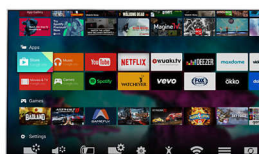

Televizní obsah

Obchod Google Play a galerie aplikací Philips překračují původní možnosti televizního programu a přinášejí vám velkou sbírku filmů, televizních pořadů, hudby, aplikací a her. 16 GB rozšiřitelné paměti nabízí dostatek prostoru pro všechny vaše oblíbené programy a pro instalaci nových aplikací.