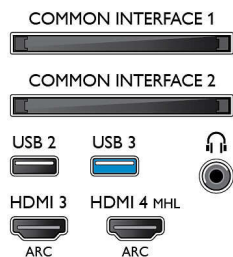

Papírově tenký televizor 4K UHD se systémem Android™
139 cm (55") LED televizor 4K Ultra HD, 6jádrový procesor, 16GB rozšiřitelný, Dvojitý tuner DVB-T/T2/C/S/S2

55PUS8601/12

Specifikace

Ambilight

- Funkce Ambilight: Funkce přizpůsobení barvě stěn, Režim Lounge, Herní režim, Funkce Ambilight + aplikace hue
- Verze Ambilight: čtyřstranný

Obraz/displej

- Poměr stran: 16:9
- Úhlopříčka obrazovky (palce): 55 palců
- Úhlopříčka obrazovky (metrická): 139 cm
- Displej: 4K Ultra HD LED

- Rozlišení panelu: 3840x2160
- Jas: 700 cd/m²
- Systém obrazu: Perfect Pixel Ultra HD
- Vylepšení obrazu: 1 800Hz Perfect Motion Rate, Perfect Natural Motion, Micro Dimming Pro, Ultra rozlišení, Bright Pro
- Nejvyšší poměr svítivosti: 65 %

Podporovaná rozlišení

- Počítačové vstupy na všech konektorech HDMI:

- při 60 Hz, rozlišení až 4K Ultra HD 3840x2160
- Vstupy videa na všech konektorech HDMI: při 24, 25, 30, 50, 60 Hz, rozlišení až 4K Ultra HD 3840x2160p

Tuner/příjem/vysílání

- Digitální příjem: 2x DVB-T/T2/C/S/S2
- Přehrávání videa: NTSC, PAL, SECAM
- Podpora MPEG: MPEG2, MPEG4
- Průvodce televizními programy*: Průvodce EPG na 8 dnů

Connections

Side