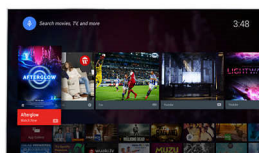

Šestijádrový procesor + Android

Výkon systému Android v kombinaci s naším šestijádrovým procesorem promění streamování filmů s rozlišením Ultra HD ze služby YouTube v pohodovou zábavu. Díky systému Android v televizoru můžete procházet obsahem, spustit aplikace a přehrát videa extrémně rychle, intuitivně a zábavně.