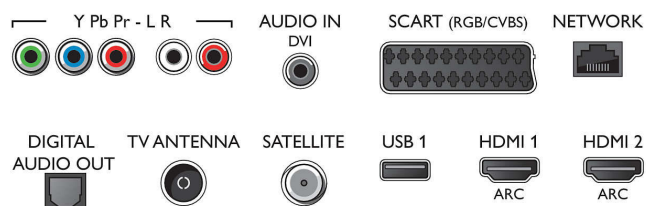

Ondersteunde beeldschermresolutie

- Computeringangen op HDMI1/2: tot 4K UHD 3840 x 2160 bij 60 Hz
- Computeringangen op HDMI3/4: tot 4K UHD 3840 x 2160 bij 30Hz, tot FHD 1920 x 1080 bij 60 Hz

- Video-ingangen op HDMI1/2: tot 4K UHD 3840 x 2160 bij 60Hz
- Video-ingangen op HDMI3/4: tot FHD 1920 x 1080 bij 60 Hz, tot 4K UHD 3840 x 2160 bij 30Hz

Connections

Side

Rear

Specificaties

- Teletekst: 1000 pagina's Hypertext
- HEVC-ondersteuning

Android TV

- Besturingssysteem (OS): Android™ 6.0 (Marshmallow)
- Vooraf geïnstalleerde apps: Google Play Movies*, Google Play Music*, Google Search, YouTube
- Geheugen (flash): Uitbreidbaar via USB-opslag, 16 GB*