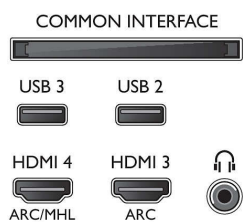

Specificaties

Ambilight

- Ambilight-functies: Geïntegreerde Ambilight en Hue, Ambilight Music, Gamemodus, Past zich aan de muurkleur aan, Lounge-modus
- Ambilight-versie: Tweezijdig

Beeld/scherm

- Beeldformaat: 16:9
- Schermdiagonaal (inch): 55 inch
- Schermdiagonaal (centimeters): 139 cm
- Display: 4K Ultra HD-LED
- Schermresolutie: 3840 x 2160

- Helderheid: 400 cd/m²
- Beeldverbetering: Micro Dimming Pro, Ultra-resolutie, Pixel Precise Ultra HD, Perfect Natural Motion
- Verhouding maximale helderheid: 65 %

Ondersteunde beeldschermresolutie

- Computeringangen op HDMI1/2: tot 4K UHD 3840 x 2160 bij 60 Hz
- Computeringangen op HDMI3/4: tot 4K UHD 3840 x 2160 bij 30Hz, tot FHD 1920 x 1080 bij 60 Hz

- Video-ingangen op HDMI1/2: tot 4K UHD 3840 x 2160 bij 60Hz
- Video-ingangen op HDMI3/4: tot FHD 1920 x 1080 bij 60 Hz, tot 4K UHD 3840 x 2160 bij 30Hz

Tuner/ontvangst/transmissie

- Digitale TV: DVB-T/T2/T2-HD/C/S/S2
- Videoweergave: NTSC, PAL, SECAM
- MPEG-ondersteuning: MPEG2, MPEG4
- TV-programmagids*: Elektronische programmagids voor 8 dagen
- Signaalsterkte-indicator

Connections

Side