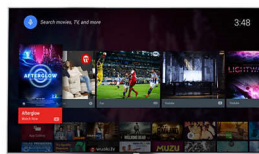

Quad Core + Android

De Philips Quad Core-processor complementeert de kracht van Android voor een spannende game-ervaring. En met Android op uw TV kunt u supersnel, super-intuïtief en met superveel plezier navigeren, apps starten en video's afspelen.

Google Play

Google Play™ heeft een rijke catalogus van games van hoge kwaliteit voor alle leeftijden. Ze zien er net zo goed uit als ze spelen, en zijn geoptimaliseerd voor gebruik op uw TV. En het is niet nodig om nóg een console in huis te halen; u kunt eenvoudig navigeren en gamen met een USB-gamecontroller.

Cloud Gaming

Cloud Gaming biedt u een ruime onlinecatalogus van hoogwaardige games voor alle leeftijden, voorkeuren en

moeilijkheidsniveaus. Kies gewoon een game en speel deze op uw TV!

DTS eersteklas geluid

Geweldige TV-luidsprekers vereisen een krachtige verwerkingsprocessor die de zuiverheid van de oorspronkelijke audiocontent behoudt. De DTS Premium-suite is ontworpen om te kunnen leveren wat consumenten mogen verwachten van hoogwaardige geluidsverwerking: meeslepende Surround Sound met diepe, volle bastonen en kristalheldere dialogen, ook op een maximaal volumenniveau. Zonder schommelingen, kraken, of vervorming.

Boogstandaard met rand van chroom

De boogstandaard van Philips is geïnspireerd door architectuur en heeft een modern, evenwichtig en open ontwerp. De hoogwaardige afwerking van gepolijst chroom en het elegante boogeffect geven elke ruimte een stijlvolle uitstraling.