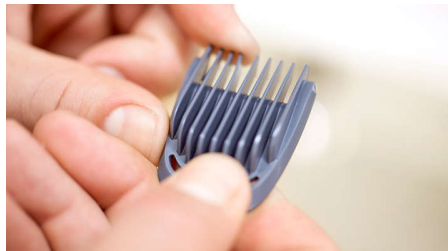

9 ütészállós fésű

A kilenc megerősített vágóvédő segítségével gyorsan felfrissítheti az arcszőrzetét és frizuráját 1 mm, 3 mm, 5 mm, 7 mm, 9 mm, 12 mm és 16 mm hosszúságban.