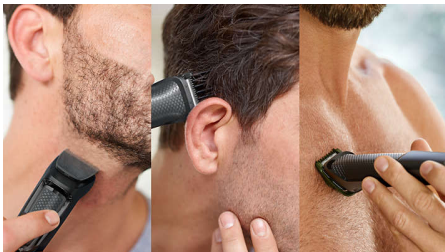

11 eszköz arcra, hajra, testre

A Philips Multigroom univerzális hajvágó a 11 tartozékával teljes körű testszőrtelenítő megoldást biztosít.