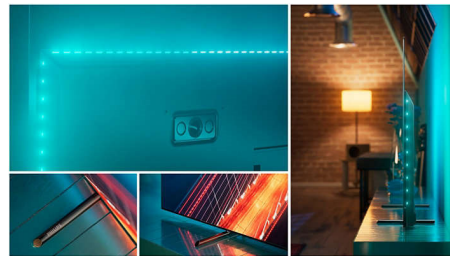

Førsteklasses utforming

Den nesten kantløse skjermen nærmest flyter på slanke sateng-krom-føtter, noe som gir denne TV-en en solid følelse av stil. Vår emballasje bruker FSC-sertifisert resirkulert papp og vårt trykte materiell bruker resirkulert papir.