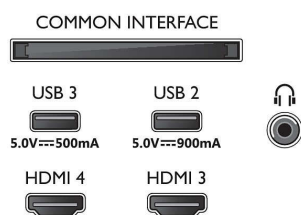

4K Ambilight-TV

139 cm (55") Ambilight-TV P5 AI perfect picture engine, Dolby Atmos-lyd, Google TV™

55OLED708/12

Spesifikasjoner

Ambilight

- Ambilight-funksjoner: Tilpasser seg fargene på veggen, Lounge-modus, Spillmodus, Musikk med Ambilight, AmbiWakeUp, AmbiSleep, fungerer med trådløse hjemmekinohøytalere fra Philips, Ambilight Aurora, Ambilight Bootup Animation
- Ambilight-versjon: På tre sider

Bilde/skjerm

- Diagonal skjermstørrelse (cm): 139 cm
- Skjerm: 4K Ultra HD OLED

- Panelopløsning: 3840 x 2160
- Opprinnelig oppdateringshastighet: 120 Hz
- Bildemotor: P5 AI Perfect Picture Engine
- Bildeforbedring: Høy fargegamut 97 % DCI/P3, Perfect Natural Motion, Micro Dimming Perfect, Dolby Vision, Pq-modus for AI, CalMAN Ready, HDR10+-adaptiv, Filmmaker mode, HLG (Hybrid Log Gamma)
- Diagonal skjermstørrelse (tommer): 55

Skjermopløsning

- Oppløsningsoppdateringshastighet: 576p-50 Hz, 640x480-60 Hz, 720p-50 Hz, 60 Hz, 1920 x 1080p-24 Hz, 25 Hz, 30 Hz, 50 Hz, 60 Hz, 100 Hz, 120 Hz., 2560x1440-60 Hz, 120 Hz, 3840 x 2160p-24 Hz, 25 Hz, 30 Hz, 50 Hz, 60 Hz, 100 Hz, 120 Hz.

Tuner/mottak/overføring

- Digital-TV: DVB-T/T2/T2-HD/C/S/S2
- TV-programguide*: 8-dagers elektronisk

Connections

Side