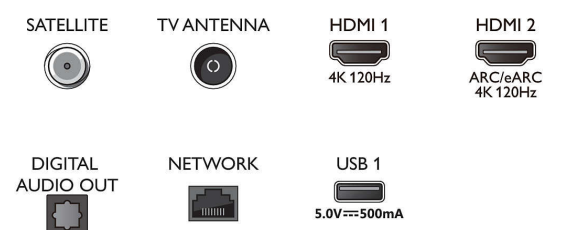

4K Ambilight-TV

139 cm (55") Ambilight-TV P5 AI perfect picture engine, Dolby Atmos-lyd, Google TV™

55OLED708/12

Spesifikasjoner

Ambilight

- Ambilight-funksjoner: Tilpasser seg fargene på veggen, Lounge-modus, Spillmodus, Musikk med Ambilight, AmbiWakeUp, AmbiSleep, fungerer med trådløse hjemmekinohøytalere fra Philips, Ambilight Aurora, Ambilight Bootup Animation
- Ambilight-versjon: På tre sider

Bilde/skjerm

- Diagonal skjermstørrelse (cm): 139 cm
- Skjerm: 4K Ultra HD OLED

- Panelopløsning: 3840 x 2160
- Opprinnelig oppdateringshastighet: 120 Hz
- Bildemotor: P5 AI Perfect Picture Engine
- Bildeforbedring: Høy fargegamut 97 % DCI/P3, Perfect Natural Motion, Micro Dimming Perfect, Dolby Vision, Pq-modus for AI, CalMAN Ready, HDR10+-adaptiv, Filmmaker mode, HLG (Hybrid Log Gamma)
- Diagonal skjermstørrelse (tommer): 55

Skjermopløsning

- Oppløsningsoppdateringshastighet: 576p-50 Hz, 640x480-60 Hz, 720p-50 Hz, 60 Hz, 1920 x 1080p-24 Hz, 25 Hz, 30 Hz, 50 Hz, 60 Hz, 100 Hz, 120 Hz., 2560x1440-60 Hz, 120 Hz, 3840 x 2160p-24 Hz, 25 Hz, 30 Hz, 50 Hz, 60 Hz, 100 Hz, 120 Hz.

Tuner/mottak/overføring

- Digital-TV: DVB-T/T2/T2-HD/C/S/S2
- TV-programguide*: 8-dagers elektronisk

Connections

Side

Bottom