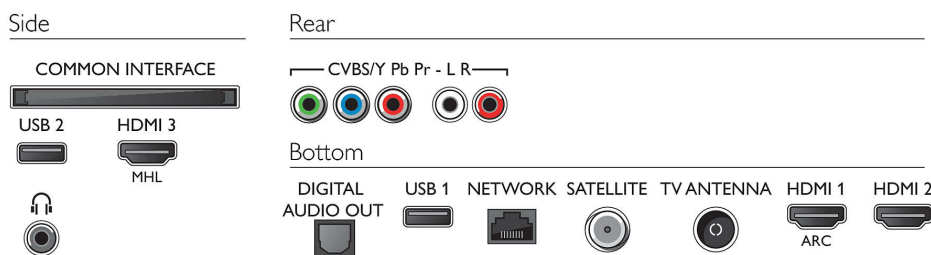

Muziekweergaveformaten: AAC, MP3, WAV, WMA (versie 2 tot versie 9.2), WMA-PRO (v9 en v10)

Ondersteunde ondertitelindelingen: .SMI, .SRT, .SUB, .TXT, .AAS

Beeldweergaveformaten: JPEG, BMP, GIF, PNG

Geluid

Uitgavesvermogen (RMS): 20W

Geluidsverbetering: Incredible Surround, Kristalhelder geluid, Automatische volumeregelaar, Smart Sound

Connectiviteit

Aantal HDMI-aansluitingen: 3

HDMI-functies: Audio Return Channel

Aantal componentingangen (YPbPr): 1

EasyLink (HDMI-CEC): Passthrough van afstandsbedieningen, Audiobediening, Stand-by, Pixel Plus Link (Philips)*, Afspelen met één druk op de knop

Aantal USB-aansluitingen: 2

Draadloze verbinding: Geïntegreerde Wi-Fi 802.11n 2x2, Wi-Fi Direct

Andere aansluitingen: IEC75-antenne, Satelliet aansluiting, Common Interface Plus (CI+), Digitale audio-uitgang (optisch), Ethernet-LAN RJ-45, Audio L/R in, Hoofdtelefoonuitgang

Vermogen

Netspanning: 220 - 240 V, 50/60 Hz

Omgevingstemperatuur: 5 °C tot 35 °C

Stroomverbruik in stand-bystand: < 0,3 W

Energieklasse: A+

Europees energielabel (vermogen): 46 W

Functies voor energiebesparing: Timer voor automatisch uitschakelen, Beeld uit (voor radio)

Energieverbruik wanneer uitgeschakeld: 0,3

Jaarlijks energieverbruik: 68 kWh

Aanwezigheid lood: Ja*

Hoeveelheid kwik: 0 mg

Connections

* EPG en actuele gegevens (tot 8 dagen) zijn afhankelijk van land en kabelmaatschappij.

* Energieverbruik in kWh per jaar, op basis van het stroomverbruik van de televisie als deze 4 uur per dag, 365 dagen per jaar is ingeschakeld. Het werkelijke energieverbruik hangt af van hoe de televisie wordt gebruikt.

* De TV biedt ondersteuning voor gratis DVB-uitzendingen. Mogelijk worden bepaalde DVB-aanbieders niet ondersteund. Ga voor een recente lijst met aanbieders naar het gedeelte met veelgestelde vragen van de ondersteuningswebsite van Philips. Voor bepaalde aanbieders zijn voorwaarden en een abonnement vereist. Neem voor meer informatie contact op met uw aanbieder.

* (Philips) alleen compatibel met specifieke Philips player-apparaten.

* Philips TV Remote-app en verwante functionaliteiten verschillen per TV-model, provider en land, smart device-model en besturingssysteem. Ga voor meer informatie naar: www.philips.com/TVRemoteapp.

* Het aanbod van Smart TV-apps verschilt per TV-model en land. Ga voor meer informatie naar: www.philips.com/smarttv.

* Alleen opnemen via USB voor digitale kanalen.

Opnamen kunnen worden beperkt door een kopieerbeveiliging (CI+). Voor bepaalde landen en kanalen zijn mogelijk beperkingen van toepassing.

* Compatibiliteit hangt af van Wi-Fi Miracast-certificering in Android 4.2 of hoger. Raadpleeg de handleiding van uw apparaat voor meer informatie.

* Deze televisie bevat lood in bepaalde onderdelen of componenten waarvoor geen alternatieve technologie bestaat, in overeenstemming met bestaande vrijstellingsclausules van de RoHS-richtlijn.