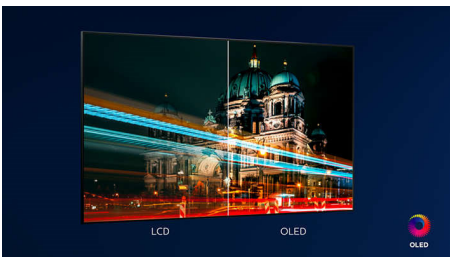

- Levendig HDR-beeld. Philips 4K UHD-TV.
- Beeld en geluid van bioscoopkwaliteit. Dolby Vision en Dolby Atmos
- Geweldig voor games. Ultralage latentie op alle consoles
- Wat u ook kijkt, het beeld is echt realistisch. P5-engine met AI.
- Oogvriendelijke kijkervaring

Content binnen handbereik.

- Spraakbediening. De Google Assistant. Werkt met Alexa.
- Multi-room audio. DTS Play-Fi
- Gewoon slim. Android TV.

PHILIPS

Kenmerken

4-zijdig Ambilight

Met vierzijdig Ambilight van Philips voelt alles dichterbij. Intelligente LED's rondom de rand van de TV reageren op de actie op het scherm en stralen een meeslepende gloed uit die gewoonweg betoverend is. Nadat u het één keer hebt ervaren, zult u zich afvragen hoe u ooit zonder hebt gekund bij het TV-kijken.

P5-engine met AI

De Philips P5-processor met AI levert levensecht beeld dat u het gevoel geeft er zelf bij te zijn. Een AI-algoritme op basis van deep learning verwerkt beelden zoals het menselijk brein dat ook ongeveer doet. Wat u ook kijkt, u geniet van levensechte details en contrasten, rijke kleuren en vloeiende bewegingen.

Philips OLED-TV

Met een Philips OLED-TV krijgt u een bredere kijkhoek en uniek levensecht beeld. Zwarttinten zijn dieper. Kleuren zijn natuurgetrouwer. Details in schaduwen en lichte scènes worden nauwkeurig