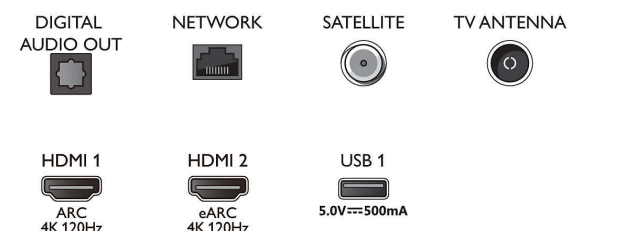

Ontwerp

- Kleuren van de TV: Grijsblauw metallic frame
- Ontwerp van de standaard: Metalen donkerchromen wigvormige standaard

Connections

Side

Bottom

Publicatiedatum
2023-07-23

Versie: 11.4.1

EAN: 87 18863 02901 5