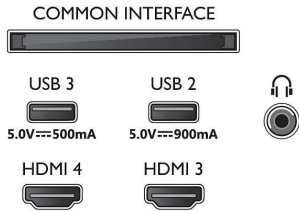

Connections

Side