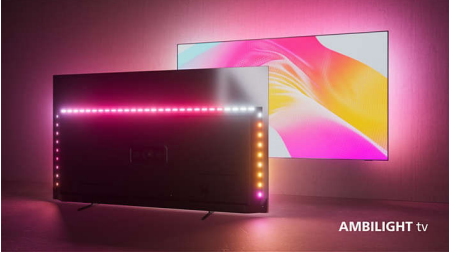

4K Ambilight TV

164 cm (65 inç) Ambilight TV P5 AI perfect görüntü motoru, Dolby Atmos ses kalitesi, Google TV™

65OLED708/12

Özellikler

Ambilight TV

Ambilight TV'ler, izlediğiniz içeriğe tepki vererek renkli bir ışık halesiyle sizi içine çeken, ekranın arkasında bulunan LED ışıklara sahip tek TV türüdür. Bu teknoloji, izleme deneyiminizi iyileştirir: TV'niz daha büyük görünür ve en sevdiğiniz programlar, filmler ve oyunlardan daha çok keyif alırsınız.

P5 AI perfect görüntü motoru

Yapay Zeka özellikli Philips P5 işlemci sizi bambaşka bir dünyaya götüren gerçekçi görüntüler sunar. Derin öğrenme özellikli Yapay Zeka algoritması, görüntüleri insan beynine benzer şekilde işler. Ne izliyor olursanız olun, gerçekçi ayrıntılar ve kontrast, zengin renkler ve akıcı hareket elde edersiniz.

OLED Ambilight TV

Ayrıntı ve derinlik. OLED Ambilight TV.

Eşsiz tasarım

Üstün tasarım. Geleceğe hazır.