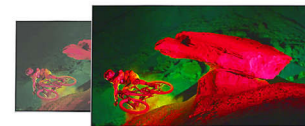

Premium Color

Philips Premium Color combineert een met 85% verbeterd paneel met een breed kleurengamma met verwerking van 4 biljoen kleuren. Met zo veel meer kleurresolutie en heldere, verzadigde kleuren vergeet u compleet dat u naar een scherm kijkt.