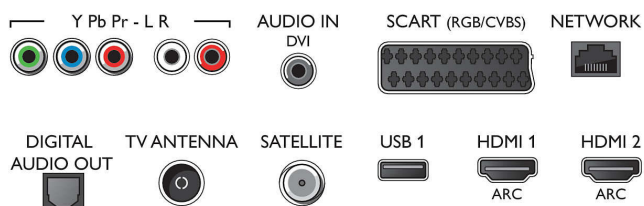

- Computeringangen op HDMI1/2: tot 4K UHD 3840 x 2160 bij 60 Hz
- Computeringangen op HDMI3/4: tot 4K UHD 3840 x 2160 bij 30Hz, tot FHD 1920 x 1080 bij 60 Hz

- Video-ingangen op HDMI1/2: tot 4K UHD 3840 x 2160 bij 60Hz
- Video-ingangen op HDMI3/4: tot FHD 1920 x 1080 bij 60 Hz, tot 4K UHD 3840 x 2160 bij 30Hz

Tuner/ontvangst/transmissie

- Digitale TV: DVB-T/T2/T2-HD/C/S/S2
- Videoweergave: NTSC, PAL, SECAM
- MPEG-ondersteuning: MPEG2, MPEG4
- TV-programmagids*: Elektronische programmagids voor 8 dagen
- Signaalsterkte-indicator

Connections

Side

Rear

Specificaties

- Teletekst: 1000 pagina's Hypertext
- HEVC-ondersteuning

Android TV

- Besturingssysteem (OS): Android™ 6.0 (Marshmallow)
- Vooraf geïnstalleerde apps: Google Play Movies*, Google Play Music*, Google Search, YouTube
- Geheugen (flash): 16 GB*, Uitbreidbaar via USB-opslag