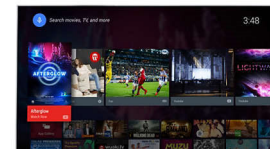

Quad Core + Android

De Philips Quad Core-processor complementeert de kracht van Android voor een spannende game-ervaring. En met Android op uw TV kunt u supersnel, super-intuïtief en met superveel plezier navigeren, apps starten en video's afspelen.