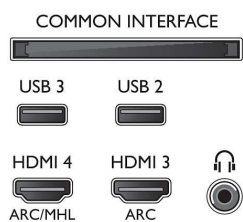

Specificaties

Ambilight

- Ambilight-functies: Geïntegreerde Ambilight en Hue, Ambilight Music, Gamemodus, Past zich aan de muurkleur aan, Lounge-modus
- Ambilight-versie: Driezijdig

Beeld/scherm

- Beeldformaat: 16:9
- Schermdiagonaal (inch): 65 inch
- Schermdiagonaal (centimeters): 164 cm
- Display: 4K Ultra HD-LED
- Schermresolutie: 3840 x 2160

- Helderheid: 400 cd/m²
- Beeldengine: Pixel Precise Ultra HD
- Beeldverbetering: Micro Dimming Pro, Ultra-resolutie, Perfect Natural Motion
- Verhouding maximale helderheid: 65 %

Ondersteunde beeldschermresolutie

- Computeringangen op HDMI1/2: tot 4K UHD 3840 x 2160 bij 60 Hz
- Computeringangen op HDMI3/4: tot 4K UHD 3840 x 2160 bij 30Hz, tot FHD 1920 x 1080 bij 60 Hz

- Video-ingangen op HDMI1/2: tot 4K UHD 3840 x 2160 bij 60Hz
- Video-ingangen op HDMI3/4: tot FHD 1920 x 1080 bij 60 Hz, tot 4K UHD 3840 x 2160 bij 30Hz

Tuner/ontvangst/transmissie

- Digitale TV: DVB-T/T2/T2-HD/C/S/S2
- Videoweergave: NTSC, PAL, SECAM
- MPEG-ondersteuning: MPEG2, MPEG4
- TV-programmagids*: Elektronische programmagids voor 8 dagen
- Signaalsterkte-indicator

Connections

Side