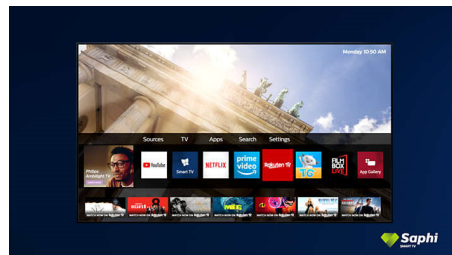

SAPHI

SAPHI is een snel, intuïtief besturingssysteem waarmee u immens plezier beleeft aan uw Philips Smart TV. Geniet van geweldige beeldkwaliteit en toegang met één knop tot

een duidelijk pictogrammenmenu. Bedien uw TV met gemak en ga snel naar populaire Philips Smart TV-apps zoals YouTube, Netflix en meer.