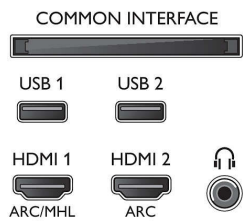

- Computeringangen op HDMI1/2: tot 4K UHD 3840 x 2160 bij 60 Hz
- Computeringangen op HDMI3/4: tot 4K UHD 3840 x 2160 bij 30Hz, tot FHD 1920 x 1080 bij 60 Hz

- Video-ingangen op HDMI1/2: tot 4K UHD 3840 x 2160 bij 60Hz
- Video-ingangen op HDMI3/4: tot FHD 1920 x 1080 bij 60 Hz, tot 4K UHD 3840 x 2160 bij 30Hz

Connections

Side

Bottom

Specificaties

- Teletekst: 1000 pagina's Hypertext
- HEVC-ondersteuning

Android TV

- Besturingssysteem (OS): Android™ 6.0 (Marshmallow)
- Vooraf geïnstalleerde apps: Google Play Movies*, Google Play Music*, Google Search, YouTube
- Geheugen (flash): 16 GB*, Uitbreidbaar via USB-opslag