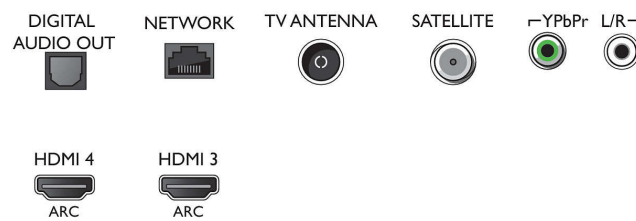

- Computeringangen op HDMI1/2: tot 4K UHD 3840 x 2160 bij 60 Hz
- Computeringangen op HDMI3/4: tot 4K UHD 3840 x 2160 bij 30Hz, tot FHD 1920 x 1080 bij 60 Hz

- Video-ingangen op HDMI1/2: tot 4K UHD 3840 x 2160 bij 60Hz
- Video-ingangen op HDMI3/4: tot FHD 1920 x 1080 bij 60 Hz, tot 4K UHD 3840 x 2160 bij 30Hz

Connections

Side

Bottom

Specificaties

- Teletekst: 1000 pagina's Hypertext
- HEVC-ondersteuning

Android TV

- Besturingssysteem (OS): Android™ 6.0 (Marshmallow)
- Vooraf geïnstalleerde apps: Google Play Movies*, Google Play Music*, Google Search, YouTube
- Geheugen (flash): 16 GB*, Uitbreidbaar via USB-opslag