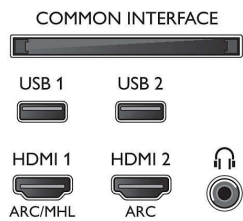

Specificaties

Ambilight

- Ambilight-functies: Geïntegreerde Ambilight en Hue, Ambilight Music, Gamemodus, Past zich aan de muurkleur aan, Lounge-modus
- Ambilight-versie: Driezijdig

Beeld/scherm

- Beeldformaat: 16:9
- Schermdiagonaal (inch): 50 inch
- Schermdiagonaal (centimeters): 126 cm
- Display: 4K Ultra HD-LED
- Schermresolutie: 3840 x 2160

- Beeldengine: P5 Perfect Picture Engine
- Beeldverbetering: Ultra-resolutie, Micro Dimming Pro, 1600 PPI

Ondersteunde beeldschermresolutie

- Computeringangen op HDMI1/2: tot 4K UHD 3840 x 2160 bij 60 Hz, HDR ondersteund, HDR10/HLG
- Computeringangen op HDMI3/4: tot 4K UHD 3840 x 2160 bij 60 Hz
- Video-ingangen op HDMI1/2: tot 4K UHD 3840 x

- 2160 bij 60Hz, HDR ondersteund, HDR10/ HLG
- Video-ingangen op HDMI3/4: tot 4K UHD 3840 x 2160 bij 60 Hz

Tuner/ontvangst/transmissie

- Digitale TV: DVB-T/T2/T2-HD/C/S/S2
- Videoweergave: NTSC, PAL, SECAM
- MPEG-ondersteuning: MPEG2, MPEG4
- TV-programmagids*: Elektronische programmagids voor 8 dagen
- Signaalsterkte-indicator

Connections

Side