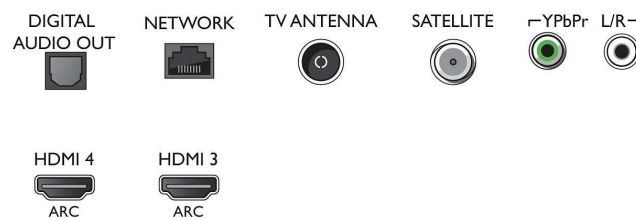

- Beeldengine: P5 Perfect Picture Engine
- Beeldverbetering: Ultra-resolutie, Micro Dimming Pro, 1600 PPI

Ondersteunde beeldschermresolutie

- Computeringangen op HDMI1/2: tot 4K UHD 3840 x 2160 bij 60 Hz, HDR ondersteund, HDR10/HLG
- Computeringangen op HDMI3/4: tot 4K UHD 3840 x 2160 bij 60 Hz
- Video-ingangen op HDMI1/2: tot 4K UHD 3840 x

- 2160 bij 60Hz, HDR ondersteund, HDR10/ HLG
- Video-ingangen op HDMI3/4: tot 4K UHD 3840 x 2160 bij 60 Hz

Tuner/ontvangst/transmissie

- Digitale TV: DVB-T/T2/T2-HD/C/S/S2
- Videoweergave: NTSC, PAL, SECAM
- MPEG-ondersteuning: MPEG2, MPEG4
- TV-programmagids*: Elektronische programmagids voor 8 dagen
- Signaalsterkte-indicator

Connections

Side

Bottom

Specificaties

- Teletekst: 1000 pagina's Hypertext
- HEVC-ondersteuning

Android TV

- Besturingssysteem (OS): Android TV™ 8 (Oreo)
- Vooraf geïnstalleerde apps: Google Play Movies*, Google Play Music*, Google Search, YouTube
- Geheugen (flash): 16 GB*