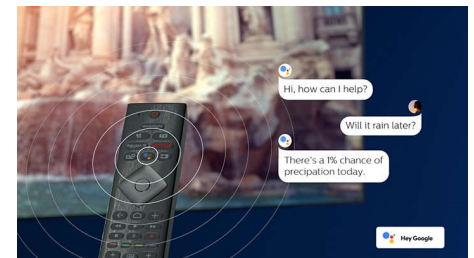

Google Assistant ingebouwd

Bedien uw Philips Android TV met uw stem. Wilt u gamen, Netflix kijken of content en apps zoeken in de Google Play Store? Vraag het uw televisie. U kunt ook alle met Google Assistant compatibele Smart Home-apparaten met uw stem bedienen, om op een filmavondje bijvoorbeeld de lampen te dimmen en de thermostaat in te stellen, zonder van de bank te komen.