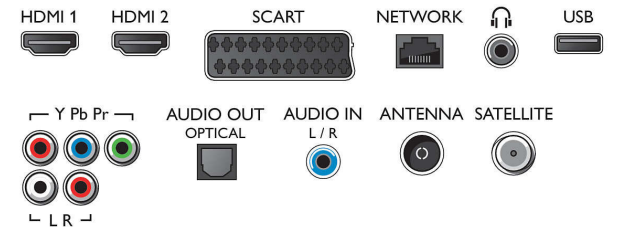

Smart TV

- Interactieve TV: HbbTV
- SmartTV-apps*: Uitzending gemist, Spotify, Online

Connections

Side

Rear

Specificaties

- apps, Onlinevideotheek, Internetbrowser, YouTube
- Social TV: Skype, Twitter

Multimediaoepassingen

- Videoweergaveformaten: Containers: AVI, MKV, H264/MPEG-4 AVC, MPEG-1, MPEG-2, MPEG-4, WMV9/VC1, 3GP
- Muziekweergaveformaten: AAC, AMR, LPCM, M4A, MP3, MPEG1 L1/2, WMA (versie 2 tot versie 9.2)
- Ondersteunde ondertitelindelingen: .AAS, .SML, .SRT, .SSA, .SUB, .TXT, MKV/SRT
- Beeldweergaveformaten: JPEG, BMP, GIF, JPS, PNG, PNS