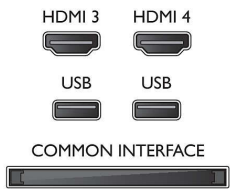

Specificaties

Ambilight

- Ambilight-functies: Geïntegreerde Ambilight en Hue, Past zich aan de muurkleur aan, Gamemodus, Modus voor woonkamerlicht
- Ambilight-versie: Tweezijdig

Beeld/scherm

- Beeldformaat: 16:9
- Schermdiagonaal (inch): 55 inch
- Schermdiagonaal (centimeters): 139 cm
- Display: 4K Ultra HD-LED
- Schermresolutie: 3840 x 2160
- 3D: Passive 3D, Gamen op volledig scherm voor 2

- spelers*, 2D-naar-3D-conversie
- Helderheid: 450 cd/m²
- Beeldengine: Pixel Precise Ultra HD
- Beeldverbetering: Perfect Natural Motion, Micro Dimming Pro, 600 Hz PMR Ultra, Ultra-resolutie

Ondersteunde beeldschermresolutie

- Computeringangen op alle HDMI: tot FHD 1920 x 1080 bij 60 Hz, 4K Ultra HD 3840 x 2160 bij 30 Hz
- Video-ingangen op alle HDMI: tot FHD 1920 x 1080p, bij 24, 25, 30, 50, 60 Hz, tot 4K Ultra HD 3840 x 2160p, bij 24, 25, 30 Hz

Tuner/ontvangst/transmissie

- Digitale TV: DVB-T/T2/C/S/S2, Astra HD+-ondersteuning, Freeview HD*
- Videoweergave: NTSC, PAL, SECAM
- MPEG-ondersteuning: MPEG2, MPEG4
- TV-programmagids*: Elektronische programmagids voor 8 dagen
- Signaalsterkte-indicator
- Teletekst: 1000 pagina's Hypertext

Smart TV

- Interactieve TV: HbbTV
- SmartTV-apps*: Uitzending gemist, Spotify, Online

Connections

Side