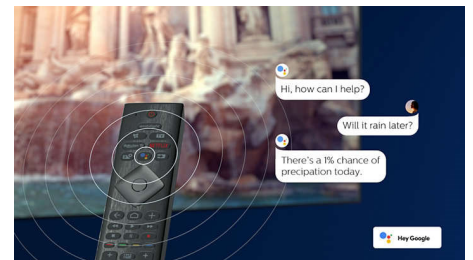

Google Assistant ingebouwd

Bedien uw Philips Android TV met uw stem. Wilt u gamen, Netflix kijken of content en apps zoeken in de Google Play Store? Vraag het uw televisie. U kunt ook alle met Google Assistant compatibele Smart Home-apparaten met uw stem bedienen, om op een filmavondje bijvoorbeeld de lampen te dimmen en de thermostaat in te stellen, zonder van de bank te komen.