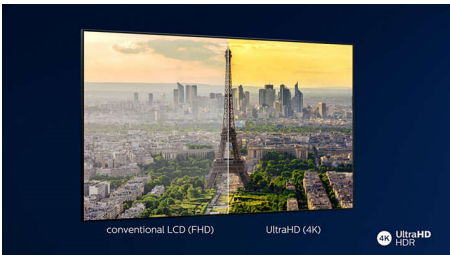

Slanke rand

Slanke rand en metalen standaard.

4K Ultra HD

Met Ultra HD geniet u van vier keer de resolutie van gewoon Full HD dankzij meer dan acht miljoen pixels en onze unieke Ultra Resolution Upscaling-technologie. Geniet van beter en scherper beeld met meer diepte, contrast, natuurlijke bewegingen en levendige details, ongeacht de originele content.