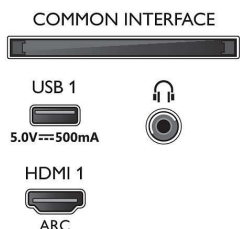

Конструкція

- Кольори телевізора: Чорна матова рамка
- Конструкція підставки: Чорні ніжки із лезоподібним профілем

Розміри

- Глибина коробки: 140.0 мм
- Вага виробу: 8,5 кг
- Ширина телевізора: 962,8 мм
- Висота підставки: 27.0 мм
- Ширина телевізора (з підставкою): 962.8 мм
- Сумісність із настінним кронштейном: 100 x 200 мм
- Висота коробки: 650.0 мм
- Ширина коробки: 1070.0 мм
- Висота телевізора: 558,2 мм
- Глибина підставки: 235.7 мм
- Вага з упаковкою: 10,3 кг
- Глибина телевізора: 78,1 мм
- Ширина підставки: 778.5 мм
- Висота телевізора (з підставкою): 585.2 мм
- Глибина телевізора (з підставкою): 226.6 мм
- Вага виробу (+ підставка): 8,6 кг
- Відстань між 2 підставками: 778.5 мм
- Висота підставки до нижнього краю телевізора: 27.0 мм

Connections

Side

Bottom

Дата випуску 2023-06-23

Версія: 6.1.1

© 2023 Koninklijke Philips N.V.
Усі права застережено.

Специфікації можуть змінюватися без попередження. Торгові марки є власністю Koninklijke Philips N.V. чи інших відповідних власників.