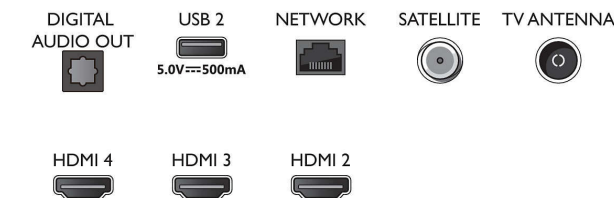

Connections

Side

Bottom

Дата випуску 2023-06-23

Версія: 6.1.1

© 2023 Koninklijke Philips N.V.
Усі права застережено.

Специфікації можуть змінюватися без попередження. Торгові марки є власністю Koninklijke Philips N.V. чи інших відповідних власників.