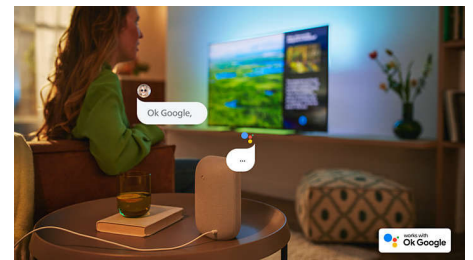

Голосове керування зі штучним інтелектом

За допомогою голосу можна керувати телевізором Philips Android TV через будь-який гучномовець із Google Помічником або через програму Android TV Remote App. Бажаєте знайти програми, передавати контент або грати в ігри? Просто попросіть.

Телевізор Philips 4K UHD

Чітке HDR-зображення. Телевізор Philips 4K UHD.

Тонка приваблива конструкція

Тонка приваблива конструкція