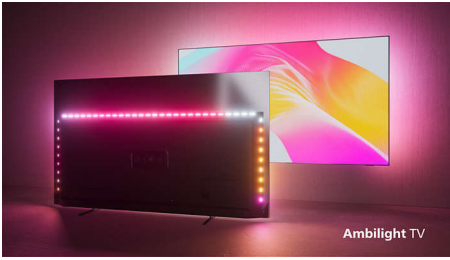

Телевізор 4K UHD Android TV

3-стороннє підсвічування Ambilight Підтримка основних форматів HDR, Dolby Vision та Dolby Atmos, Телевізор Android TV 108 см (43 д.)

43PUS8057/12

ОСНОВНІ ОСОБЛИВОСТІ

Philips Ambilight

Завдяки підсвічуванню Ambilight від Philips чудовий перегляд телевізора Philips стає ще грандіознішим! Світлодіодні індикатори по краях телевізора світяться та змінюють колір в ідеальній синхронізації з кольорами зображення на екрані або музикою. Підсвічування таке тепле й захоплююче, що ви дивуватиметеся, як дивилися телевізор раніше.