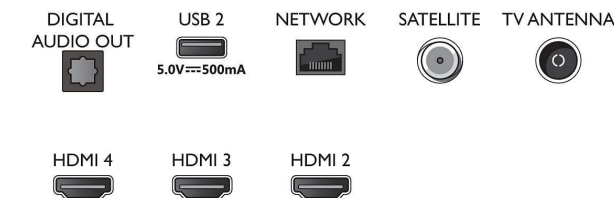

Bottom

Дата випуску 2023-06-27

Версія: 6.1.1

© 2023 Koninklijke Philips N.V.
Усі права застережено.

Специфікації можуть змінюватися без попередження. Торгові марки є власністю Koninklijke Philips N.V. чи інших відповідних власників.

www.philips.com

* ЕДП та фактична доступність (до 8 днів) залежить від країни та оператора.

* Телевізор підтримує прийом сигналів DVB для трансляції "Без обмежень". Певні оператори DVB можуть не підтримуватися. Оновлений список можна знайти в розділі частих запитань на веб-сайті підтримки Philips. Для деяких операторів потрібний умовний доступ та підписка. Для отримання детальнішої інформації зверніться до оператора.

* Додаток Philips TV Remote App та відповідні функції різняться залежно від моделі телевізора, оператора та країни, а також моделі та ОС розумного пристрою. Для отримання детальнішої інформації відвідайте веб-сайт: www.philips.com/TVRemoteapp.

* Пропозиції додатка Smart TV залежать від моделі телевізора та країни. Для отримання детальнішої інформації відвідайте веб-сайт: www.philips.com/smarttv.

* Цей телевізор містить свинець лише в певних частинах або компонентах, де немає інших варіантів застосування технологій відповідно до чинних обмежень відповідальності згідно з Директивою щодо обмеження вмісту шкідливих речовин.

* Об'єм пам'яті (флеш): 16 Гб, фактичний наявний об'єм диска може різнитися (наприклад, залежно від (попередньо) встановлених додатків, встановленої операційної системи тощо).

* Amazon, Alexa та усі пов'язані логотипи є товарними знаками корпорації Amazon.com, Inc. або її дочірніх компаній. Amazon Alexa доступний вибраними мовами у певних країнах.

* Google Помічник доступний на телевізорах Philips Android TV з ОС Android O (8) або новішої версії. Google Помічник доступний кількома мовами у певних країнах із підтримкою від самого початку англійської (UK), німецької (DE) та французької (FR) мов. Список мов та країн, що підтримуються, буде з часом розширено.