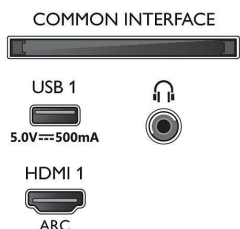

Connections

Side