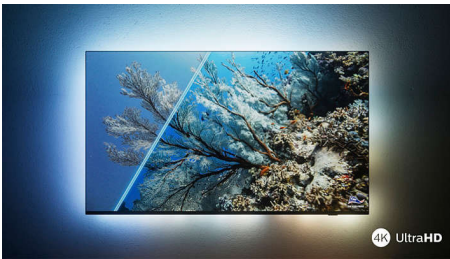

Світлодіодний телевізор 4K UHD

Насолоджуйтеся будь-яким контентом на цьому світлодіодному телевізорі 4K UHD. Процесор Philips Pixel Precise Ultra HD оптимізує якість зображення для відтворення чіткого зображення, насичених кольорів і плавних рухів. Ви щоразу отримуватимете найкращі враження від перегляду.