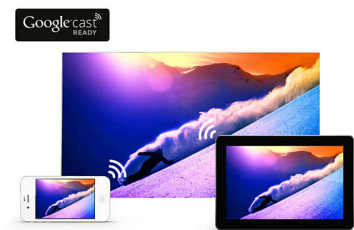

Google Cast

Verwenden Sie Google Cast zusammen mit Ihrem Smart-Gerät*, und schöpfen Sie die Leistung Ihres Philips Smart TV voll aus. Durchsuchen Sie Websites, Inhalte und Apps, und importieren Sie sie dann mit nur einem Knopfdruck in Ihren Fernseher. Das Beste daran: Sie können Ihr Smart-Gerät auch weiter für andere Dinge nutzen, während die Wiedergabe der Inhalte auf Ihrem Fernseher läuft.

Fernbedienung mit Tastatur

Übernehmen Sie die Kontrolle. Unsere völlig intuitive Fernbedienung verfügt über alle üblichen Annehmlichkeiten wie Cursor-Tasten, Lautstärkeregelung und Schnell Tasten. Drehen Sie die Fernbedienung um, um Zugriff auf eine vollständige Tastatur für einfache Texteingabe in jeder Situation zu haben.