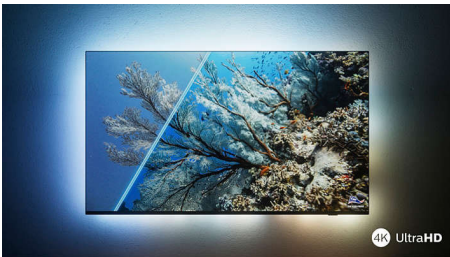

## Світлодіодний телевізор 4K UHD

Насолоджуйтеся будь-яким контентом на цьому світлодіодному телевізорі 4K UHD. Процесор Philips Pixel Precise Ultra HD оптимізує якість зображення для відтворення чіткого зображення, насичених кольорів і плавних рухів. Ви щоразу отримуватимете найкращі враження від перегляду.