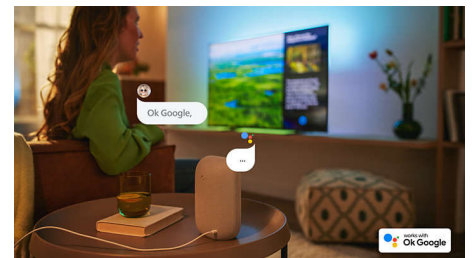

Голосове керування зі штучним інтелектом

За допомогою голосу можна керувати телевізором Philips Android TV через будь-який гучномовець із Google Помічником або через програму Android TV Remote App. Бажаєте знайти програми, передавати контент або грати в ігри? Просто попросіть.

Телевізор Philips 4K UHD

Чітке HDR-зображення. Телевізор Philips 4K UHD.

Тонка приваблива конструкція

Тонка приваблива конструкція