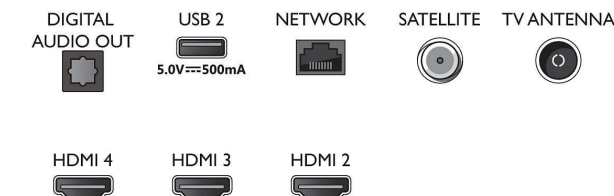

Bottom

Дата випуску 2023-06-27

Версія: 6.1.1

© 2023 Koninklijke Philips N.V.
Усі права застережено.

Специфікації можуть змінюватися без попередження. Торгові марки є власністю Koninklijke Philips N.V. чи інших відповідних власників.

www.philips.com

* ЕДП та фактична доступність (до 8 днів) залежить від країни та оператора.

* Телевізор підтримує прийом сигналів DVB для трансляції "Без обмежень". Певні оператори DVB можуть не підтримуватися. Оновлений список можна знайти в розділі частих запитань на веб-сайті підтримки Philips. Для деяких операторів потрібний умовний доступ та підписка. Для отримання детальнішої інформації зверніться до оператора.

* Додаток Philips TV Remote App та відповідні функції різняться залежно від моделі телевізора, оператора та країни, а також моделі та ОС розумного пристрою. Для отримання детальнішої інформації відвідайте веб-сайт: www.philips.com/TVRemoteapp.

* Пропозиції додатка Smart TV залежать від моделі телевізора та країни. Для отримання детальнішої інформації відвідайте веб-сайт: www.philips.com/smarttv.

* Цей телевізор містить свинець лише в певних частинах або компонентах, де немає інших варіантів застосування технологій відповідно до чинних обмежень відповідальності згідно з Директивою щодо обмеження вмісту шкідливих речовин.

* Об'єм пам'яті (флеш): 16 Гб, фактичний наявний об'єм диска може різнитися (наприклад, залежно від (попередньо) встановлених додатків, встановленої операційної системи тощо).

* Amazon, Alexa та усі пов'язані логотипи є торговими знаками корпорації Amazon.com, Inc. або її дочірніх компаній. Amazon Alexa доступний вибраними мовами у певних країнах.

* Google Помічник доступний на телевізорах Philips Android TV з ОС Android O (8) або новішої версії. Google Помічник доступний кількома мовами у певних країнах із підтримкою від самого початку англійської (UK), німецької (DE) та французької (FR) мов. Список мов та країн, що підтримуються, буде з часом розширено.