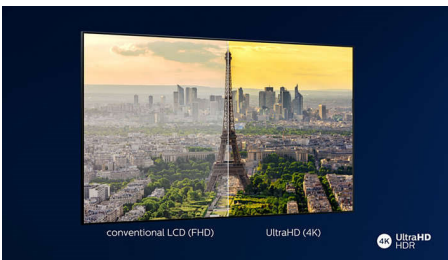

4K Ultra HD

Mit der vierfachen Auflösung von Full HD erhellt Ultra HD Ihren Bildschirm mit mehr als 8 Millionen Pixeln und unserer einzigartigen Ultra Resolution-Skalierungstechnologie. Erleben Sie bessere Bildqualität, unabhängig vom ursprünglichen Inhalt, und genießen Sie ein schärferes Bild mit überragender Tiefe, starkem Kontrast, natürlichen Bewegungen und lebendigen Details.