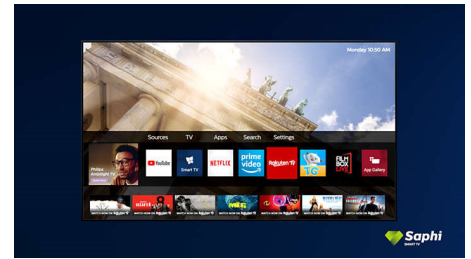

SAPHI

SAPHI ist ein schnelles, intuitives Betriebssystem, mit dem die Verwendung Ihres Philips Smart TV ein ganz besonderes Erlebnis wird. Genießen Sie hervorragende Bildqualität und erhalten Sie mit einem Klick Zugriff auf eine klare Menüführung. Bedienen Sie Ihren Fernseher mit Leichtigkeit und navigieren Sie schnell zu den beliebtesten Philips Smart TV-Apps wie YouTube, Netflix und viele mehr.

Philips App Gallery

Die Philips App Gallery ist eine umfassende Sammlung von Online-Apps, auf die Sie zugreifen können, sobald Sie Ihren Smart TV mit dem Internet verbunden haben. So einfach ist das! Schalten Sie einfach Ihren Fernseher ein, stellen Sie eine Internetverbindung her, und entdecken Sie eine neue Ära der Unterhaltung im Internet.

DTS HD

DTS HD optimiert die Klangverarbeitung durch die Erhaltung der ursprünglichen Soundinhalte, damit Sie verbesserten Klang aus Ihren Lautsprechern mit kristallklarem Dialog genießen können.