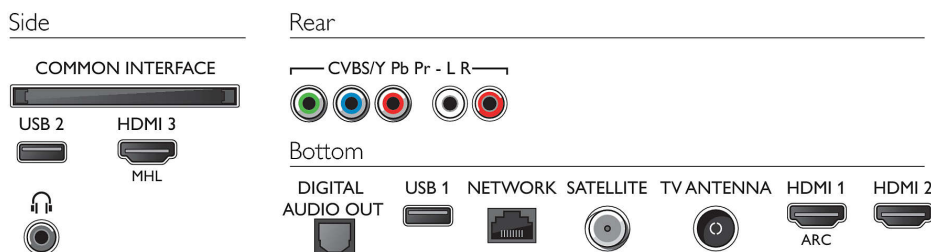

Bezig met verwerken

Verwerkingskracht: Quad Core

Geluid

Uitgangsvermogen (RMS): 20W
Geluidsverbetering: Incredible Surround, Kristalhelder geluid, Automatische volumeregelaar, Smart Sound
Luidsprekerconfiguratie: 2x 10 W full-range luidsprekers

Connectiviteit

Aantal HDMI-aansluitingen: 3
HDMI-functies: Audio Return Channel, 4K
Aantal componentingangen (YPbPr): 1
EasyLink (HDMI-CEC): Passthrough van afstandsbedieningen, Audiobediening, Stand-by, Afspelen met één druk op de knop
Aantal USB-aansluitingen: 2
Aantal CVBS: 1
Draadloze verbinding: Geïntegreerde Wi-Fi 802.11n 2x2, Dual band
Andere aansluitingen: IEC75-antenne, Satelliet aansluiting, Ethernet-LAN RJ-45, Common Interface Plus (CI+), Digitale audio-uitgang (optisch), Audio L/R in, Hoofdtelefoonuitgang
HDCP 2.2: Ja op alle HDMI

Vermogen

Netspanning: 220 - 240 V, 50/60 Hz
Omgevingstemperatuur: 5 °C tot 35 °C
Stroomverbruik in stand-bystand: $0,3\text{ W}$
Energieklasse: A+
Europees energielabel (vermogen): 98 W
Functies voor energiebesparing: Timer voor automatisch uitschakelen, Beeld uit (voor radio)
Energieverbruik wanneer uitgeschakeld: n.v.t.
Jaarlijks energieverbruik: 144 kWh
Aanwezigheid lood: Ja*
Hoeveelheid kwik: 0 mg

Connections

* EPG en actuele gegevens (tot 8 dagen) zijn afhankelijk van land en kabelmaatschappij.
* Energieverbruik in kWh per jaar, op basis van het stroomverbruik van de televisie als deze 4 uur per dag, 365 dagen per jaar is ingeschakeld. Het werkelijke energieverbruik hangt af van hoe de televisie wordt gebruikt.
* De TV biedt ondersteuning voor gratis DVB-uitzendingen. Mogelijk worden bepaalde DVB-aanbieders niet ondersteund. Ga voor een recente lijst met aanbieders naar het gedeelte met veelgestelde vragen van de ondersteuningswebsite van Philips. Voor bepaalde aanbieders zijn voorwaarden en een abonnement vereist. Neem voor meer informatie contact op met uw aanbieder.
* Philips TV Remote-app en verwante functionaliteiten verschillen per TV-model, provider en land, smart device-model en besturingssysteem. Ga voor meer informatie naar: www.philips.com/TVRemoteapp.
* Het aanbod van Smart TV-apps verschilt per TV-model en land. Ga voor meer informatie naar: www.philips.com/smarttv.
* Alleen opnemen via USB voor digitale kanalen. Opnamen kunnen worden beperkt door een kopieerbeveiliging (CI+). Voor bepaalde landen en kanalen zijn mogelijk beperkingen van toepassing.
* Compatibiliteit hangt af van Wi-Fi Miracast-certificering in Android 4.2 of hoger. Raadpleeg de handleiding van uw apparaat voor meer informatie.
* Deze televisie bevat lood in bepaalde onderdelen of componenten waarvoor geen alternatieve technologie bestaat, in overeenstemming met bestaande vrijstellingsclausules van de RoHS-richtlijn.