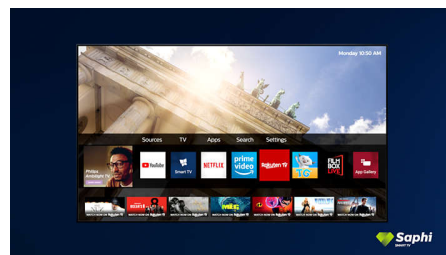

SAPHI

SAPHI is een snel, intuïtief besturingssysteem waarmee u immens plezier beleeft aan uw Philips Smart TV. Geniet van geweldige beeldkwaliteit en toegang met één knop tot een duidelijk pictogrammenmenu. Bedien uw TV met