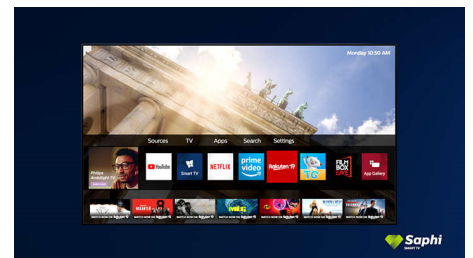

SAPHI TV-collectie

TV-collectie van Philips. Netflix, Prime Video en nog veel meer.

Slanke T-vormige standaard

Slank T-vormig frame, met matte metallic afwerking