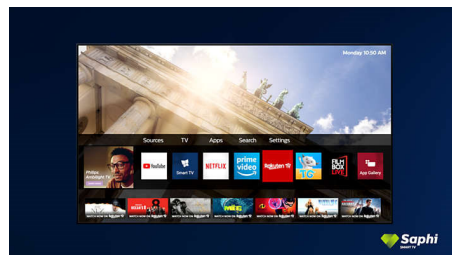

Saphi Smart TV

SAPHI is een snel, intuïtief besturingssysteem waarmee u immens plezier beleeft aan uw Philips Smart TV. Geniet van geweldige beeldkwaliteit en toegang met één knop tot een duidelijk pictogrammenmenu. Bedien uw TV met gemak en ga snel naar populaire Philips

Smart TV-apps zoals YouTube, Netflix en meer.

Heldere audio

Heldere audio uit luidsprekers met volledig bereik.

Krachtige bas

Heldere dialogen. Krachtige bas.

Pixel Precise Ultra HD

De schoonheid van 4K Ultra HD-TV is te vinden in elk detail. De Philips Pixel Precise Ultra HD Engine zet elk beeld dat binnenkomt om naar een verblijvende UHD-resolutie. Geniet van vloeiende maar scherpe bewegende beelden en uitzonderlijk contrast. Ontdek dieper zwart, witter wit, levendige kleuren en natuurlijke huidtinten, altijd en bij elke bron.