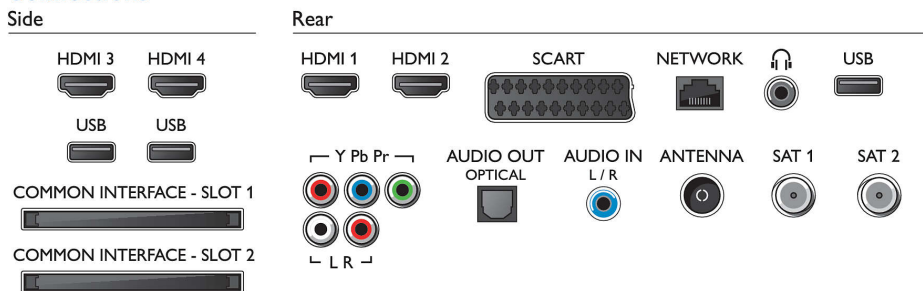

Specificaties

Ambilight

Ambilight-functies: Geïntegreerde Ambilight en Hue, Past zich aan de muurkleur aan, Gamemodus, Modus voor woonkamerlicht
Ambilight-versie: Tweezijdig

Beeld/scherm

Beeldformaat: 16:9
Schermdiagonaal (inch): 55 inch
Schermdiagonaal (centimeters): 139 cm
Display: 4K Ultra HD-LED
3D: Passive 3D, Gamen op volledig scherm voor 2 spelers*, 2D-naar-3D-conversie
Helderheid: 400 cd/m²
Beeldverbetering: Perfect Natural Motion, Micro Dimming Pro, 600 Hz PMR Ultra, Ultra-resolutie
Schermresolutie: 3840 x 2160
Beeldengine: Pixel Precise Ultra HD

Ondersteunde beeldschermresolutie

Computeringangen op alle HDMI: tot 4K Ultra HD 3840 x 2160, bij 60 Hz
Video-ingangen op alle HDMI: tot 4K Ultra HD 3840 x 2160p, bij 24, 25, 30, 50, 60 Hz

Tuner/ontvangst/transmissie

Digitale TV: 2x DVB-T/T2/C/S/S2, Astra HD+-ondersteuning
Videoweergave: NTSC, PAL, SECAM
MPEG-ondersteuning: MPEG2, MPEG4
TV-programmagids*: Elektronische

Connections

programmagids voor 8 dagen
Signaalsterkte-indicator
Teletekst: 1200 pagina's Hypertext

Android TV

Android OS: 4.2.2 (Jelly Bean)
Vooraf geïnstalleerde apps: Google Chrome-browser, Google Play Movies*, Google Play Music*, Zoeken, YouTube, OnLive*
Google PlayStore-apps: TV-bibliotheken, TV-speler
Geheugenruimte om apps te installeren: 1,6 GB, uitbreidbaar via USB harde schijf

Smart TV

Interactieve TV: HbbTV
SmartTV-apps*: Uitzending gemist, Netflix*, Online apps, Onlinevideotheek
Social TV: Skype, Twitter

Multimediatoeepassingen

Videoweergaveformaten: Containers: AVI, MKV, H264/MPEG-4 AVC, MPEG-1, MPEG-2, MPEG-4, WMV9/VC1, 3GP
Muziekweergaveformaten: AAC, AMR, LPCM, M4A, MP3, MPEG1 L1/2, WMA (versie 2 tot versie 9.2)
Ondersteunde ondertiteling: .AAS, .SML, .SRT, .SSA, .SUB, .TXT, MKV/SRT
Beeldweergaveformaten: JPEG, BMP, GIF, JPS, PNG, PNS

Gebruikersinteractie

Draadloze interactie: Cloud TV* en Cloud Explorer, DropboxTM, SimplyShare, MultiRoom Client en Server, Gecertificeerd voor Wi-Fi Miracast*
Afstandsbediening: met toetsenbord, met aanwijzer
Programmeren: TV pauzeren, Opnemen via USB*
Gemakkelijk te installeren: Automatische detectie van Philips-apparaten, Apparaataansluitwizard, Netwerkinstallatiwizard, Instellingenwizard
Gebruiksgemak: Home-knop, Gebruikershandleiding op scherm
Firmware-upgrade mogelijk: Auto-upgradewizard voor firmware, Firmware te upgraden via USB, Onlinefirmware-upgrade
Aanpassingen van beeldformaat: Standaard - Schermvullend, Aanpassen aan scherm, Geavanceerd - Shift, Zoomen, Stretch
Philips TV Remote-app*: Controle, SimplyShare, TV-gids, Wi-Fi Smart Screen

* Philips TV Remote-app en verwante functionaliteiten verschillen per TV-model en land, evenals model smart device en besturingssysteem. Ga voor meer informatie naar: www.philips.com/TV.

* Het aanbod aan Android-app's verschilt per land. Ga voor meer informatie naar uw plaatselijke Google Play Store.

* Smart TV-app: ga naar www.philips.com/tv voor meer informatie over het serviceaanbod in uw land.

* Cloud TV-aanbod afhankelijk van landspecifieke beschikbaarheid en regelgeving

* Compatibiliteit hangt af van Wi-Fi Miracast-certificering in Android 4.2 of hoger. Raadpleeg de handleiding van uw apparaat voor meer informatie.

* Alleen opnemen via USB voor digitale kanalen. Opnamen kunnen worden beperkt door een kopieerbeveiliging (CI+). Voor bepaalde landen en kanalen zijn mogelijk beperkingen van toepassing.

* Philips-TV-camera (PTA317) wordt afzonderlijk verkocht.

* Ouders moeten hun kinderen in de gaten houden tijdens het kijken naar 3D en ervoor zorgen dat ze niet te maken krijgen met de ongemakken die hierboven zijn beschreven. 3D kijken wordt niet aanbevolen voor kinderen onder de 6 jaar, omdat hun visuele systeem nog niet volledig is ontwikkeld.