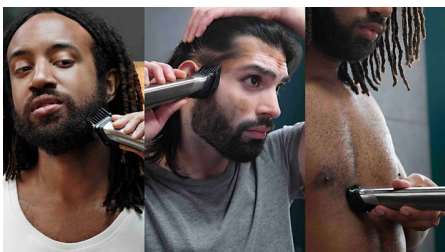

12 piederumi sejai, matiem un ķermenim

Philips Multigroom universālajam matu trimmerim ir 12 uzgaļi, kas nodrošina visa ķermeņa kopšanas risinājumu.