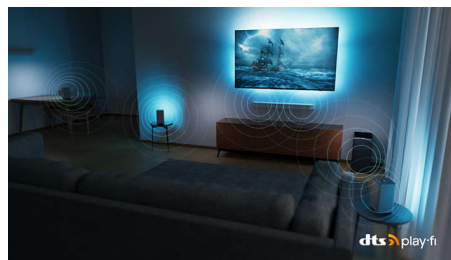

DTS Play-Fi-kompatibel

Med Philips' trådløse Home System fra DTS Play-Fi kan du koble til compatible lydplanker og trådløse høyttalere rundt om i hjemmet på få sekunder. Lytt til filmer på kjøkkenet. Spill av musikk hvor som helst. Du kan til og med lage

58PUS8517/12

et surroundlydsystem for hjemmekino ved å bruke Philips-TV-en som en sentral høyttaler.