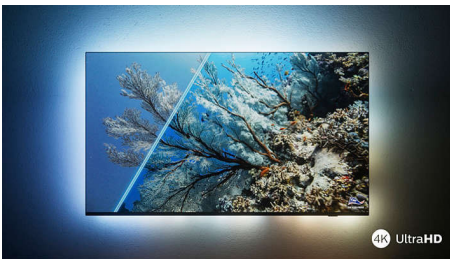

PHILIPS

4K UHD LED Android-TV

Tridsgig Ambilight-TV De viktigste HDR-formater støttes, P5 Perfect Picture Engine, 146 cm (58") Android-TV

Høydepunkter

Det er den med Ambilight.

Med Philips Ambilight blir den fantastiske opplevelsen av å se på en Philips-TV enda større. LED-lys rundt kanten av TV-en lyser ut. Se bildet regissøren ville at du skulle se – ingen flere skuffende scener som er for mørke til å bli med! Hør hvert eneste ord tydelig. Opplev lydeffekter slik de virkelig skjer rundt deg.

Levende HDR-bilde

Vil du oppleve et perfekt bilde for hver scene? Philips 4K UHD-TV-en er kompatibel med alle de store HDR-formatene, noe som betyr at du får strålende, skarpe bilder. Du vil se alle detaljer, selv i mørke og lyse områder.