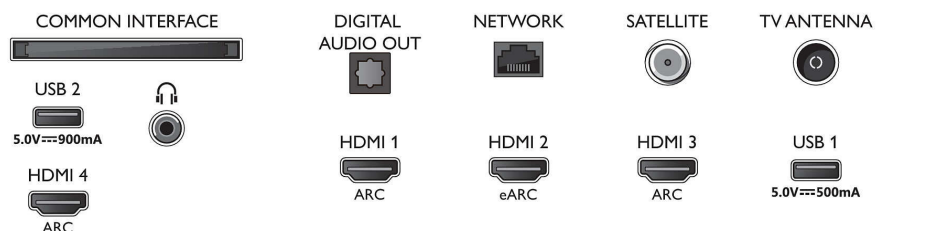

Formgivning

- TV-farge: Antrasittgrå ramme
- Stativutforming: Antrasittgrå V-sticks

Mål

- Bredde, apparat: 1289,9 millimeter
- Høyde, apparat: 749,7 millimeter
- Dybde, apparat: 80,9 millimeter
- Produktvekt: 17,4 kg
- Bredde, apparat (med stativ): 1289,9 millimeter
- Høyde, apparat (med stativ): 819,7 millimeter
- Dybde, apparat (med stativ): 269,8 millimeter
- Produktvekt (+stativ): 17,8 kg
- Eskebredde: 1425,0 millimeter
- Eskehøyde: 867,0 millimeter
- Eskedybde: 160,0 millimeter
- Vekt, inkl. emballasje: 22,4 kg
- Bredde, stativ: 805,2/1085,2 millimeter
- Høyde, stativ: 70,0 millimeter
- Dybde, stativ: 269,8 millimeter
- Avstand mellom to stativer: 805,2/1085,2 millimeter
- Stativhøyde til nedre kant av TV-en: 70,0 millimeter
- Veggfeste-kompatibel: 200 x 300 mm

Connections

Side

Bottom

Utgivelsesdato
2023-07-22

Versjon: 6.3.1

EAN: 87 18863 03408 8

© 2023 Koninklijke Philips N.V.
Alle rettigheter forbeholdt.

Spesifikasjonene kan endres uten varsel. Varemerker tilhører Koninklijke Philips N.V. eller deres respektive eiere.