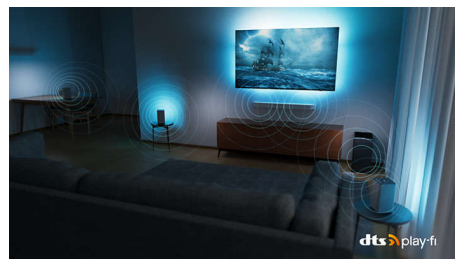

Kompatybilny z DTS Play-Fi

Bezprzewodowy zestaw domowy Philips z technologią DTS Play-Fi pozwala w kilka sekund połączyć się ze zgodnymi soundbarami i bezprzewodowymi głośnikami w całym domu. Słuchaj filmów w kuchni. Odtwarzaj muzykę w dowolnym miejscu. Możesz nawet utworzyć zestaw kina domowego z dźwiękiem przestrzennym, wykorzystując telewizor Philips jako głośnik centralny.