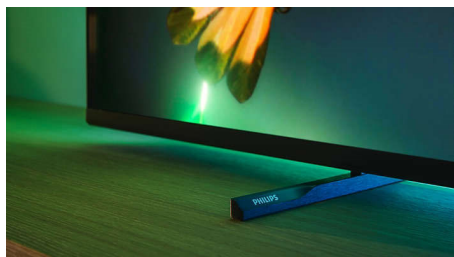

Wyjątkowa konstrukcja

Niezwykle cienka aluminiowa ramka i podstawa ze szczotkowanego metalu nadają temu telewizorowi prawdziwy styl. Pilot jest wykonany z miękkiej, ekologicznej skóry Muirhead i świeci po jego chwyceniu. Nasze opakowania i wkładki są wykonane z kartonu i papieru z recyklingu.