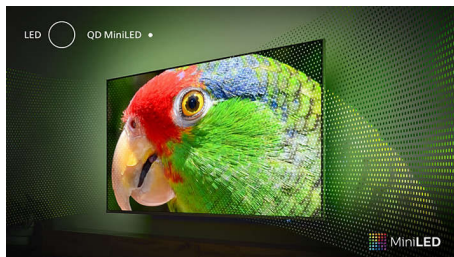

PHILIPS

Telewizor MiniLED 4K UHD Android TV
Procesor P5 AI Perfect Picture Dźwięk Dolby Atmos, Telewizor z 4-stronnym ośw. Ambilight, Telewizor Android TV 139 cm (55")

Zalety

4-stronne oświetlenie Ambilight

Dzięki oświetleniu Ambilight wspaniałe wrażenia płynące z oglądania telewizora MiniLED firmy Philips stają się jeszcze lepsze. Diody LED na wszystkich czterech bokach telewizora świecą się i zmieniają kolor w sposób idealnie zsynchronizowany z kolorami akcji na ekranie lub muzyką. Efekt jest tak ciepły i wciągający, że zapomnisz, jak wyglądała telewizja bez tej funkcji.

Telewizor MiniLED

Telewizor MiniLED firmy Philips obsługuje wszystkie najważniejsze formaty HDR i zapewnia imponujący obraz na dużym ekranie z głęboką czernią i realistycznymi kolorami. Setki inteligentnych stref podświetlenia są niezależnie przyciemniane lub rozjaśniane, aby zapewnić ostry kontrast i prawdziwą głębię.