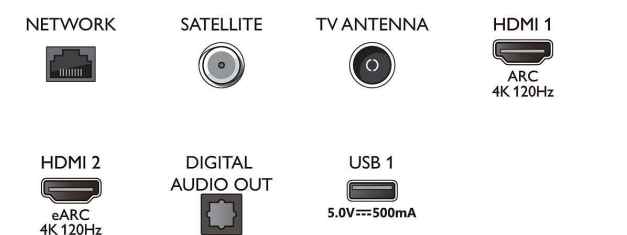

Tuner/Odtwarzanie/Transmisja

- Telewizja cyfrowa: DVB-T/T2/T2-HD/C/S/S2
- Przewodnik telewizyjny*: Elektroniczny program na

Connections

Side

Bottom

Telewizor MiniLED 4K UHD Android TV

Procesor P5 AI Perfect Picture Dźwięk Dolby Atmos, Telewizor z 4-stronnym ośw. Ambilight, Telewizor Android TV 139 cm (55")