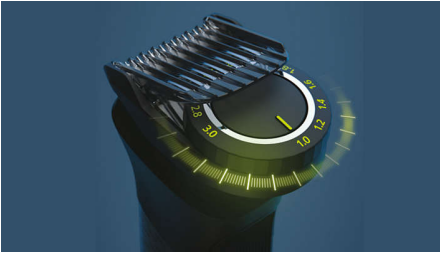

Kenmerken

Precisietrimkam

De gepatenteerde trimkam biedt 11 lengtestanden tussen 1-3 mm, zodat u een gelijkmatig trimresultaat kunt bereiken op de exacte lengte die u wilt.

Zelfslijpende stalen mesjes

Roestvrijstalen mesjes blijven net zo scherp als op dag 1 voor langdurige prestaties. Geen olie nodig.