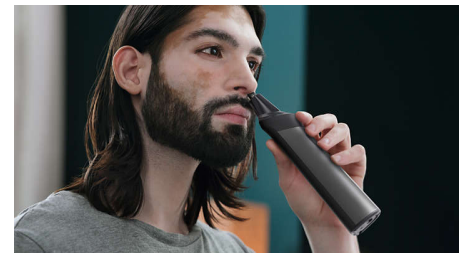

Het trimmen van neus/oren

Voorkom wondjes en sneetjes, omdat de alles-in-één trimmer ongewenst neus- en oorhaar snel verwijdert.