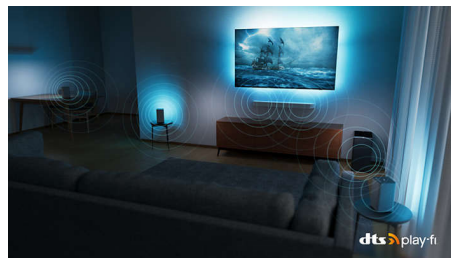

Compatibil cu DTS Play-Fi

Sistemul wireless Philips pentru acasă cu DTS Play-Fi îți permite să conectezi în câteva secunde soundbaruri și boxe wireless compatibile din diverse locuri din casă. Ascultă filme în bucătărie. Redă muzică oriunde. Poți

50PUS8517/12

chiar crea un sistem de sunet surround home theatre utilizând televizorul Philips ca boxă centrală.