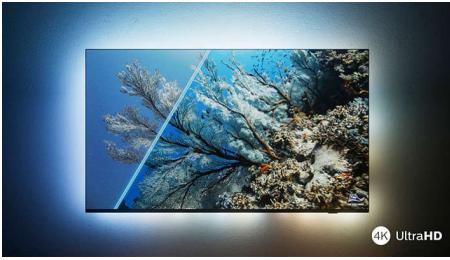

PHILIPS

4K UHD LED Smart TV

Voornaamste HDR-indelingen ondersteund Dolby Vision en Dolby Atmos, 108 cm (43") SAPHI Smart TV, Pixel Precise Ultra HD

Kenmerken

4K UHD LED TV

Geniet van alles waar u naar kijkt met deze 4K UHD LED-TV. De Philips Pixel Precise Ultra HD Engine optimaliseert de beeldkwaliteit en biedt scherpe beelden, rijke kleuren en vloeiende bewegingen. Voor de ultieme kijkervaring, elke keer weer.