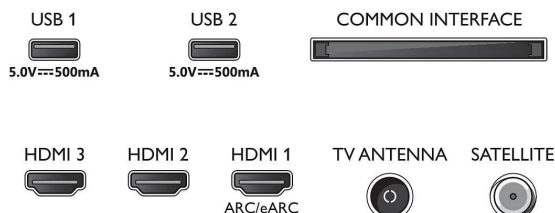

Ontwerp

- Kleuren van de TV: Middenzilverkleurige rand
- Ontwerp van de standaard: Middenzilverkleurige voetjes

Afmetingen

- Breedte van het apparaat: 957,9 mm
- Hoogte van het apparaat: 559,1 mm
- Diepte van het apparaat: 87,0 mm
- Gewicht van het product: 6,6 kg
- Breedte van het apparaat (met standaard): 957,9 mm
- Hoogte van het apparaat (met standaard): 587,2 mm
- Diepte van het apparaat (met standaard): 218,3 mm
- Gewicht (incl. standaard): 6,7 kg
- Breedte van de doos: 1100,0 mm
- Hoogte van de doos: 680,0 mm
- Diepte van de doos: 140,0 mm
- Gewicht (incl. verpakking): 9,3 kg
- Breedte van de standaard: 753,7 mm
- Hoogte van de standaard: 28,0 mm
- Diepte van de standaard: 218,6 mm
- Afstand tussen 2 standaarden: 753,7 mm
- Hoogte van de standaard tot de onderrand van de TV: 28,0 mm
- Geschikt voor wandmontage: 200 x 100 mm

Connections

Side

Rear

Publicatiedatum
2023-07-22

Versie: 6.1.1

EAN: 87 18863 03397 5

© 2023 Koninklijke Philips N.V.
Alle rechten voorbehouden.

Specificaties kunnen zonder voorafgaande kennisgeving worden gewijzigd. Handelsmerken zijn het eigendom van Koninklijke Philips N.V. en hun respectieve eigenaren.